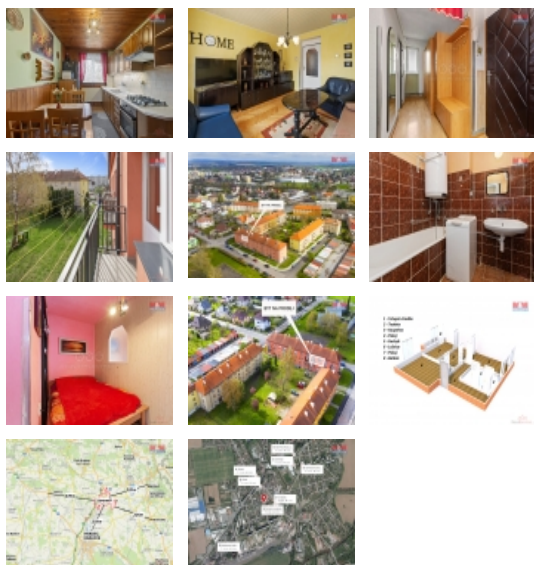

Nemovitost nabízí

M&M reality holding a. s.

Krakovská 1675/2
Praha - Nové Město
11000