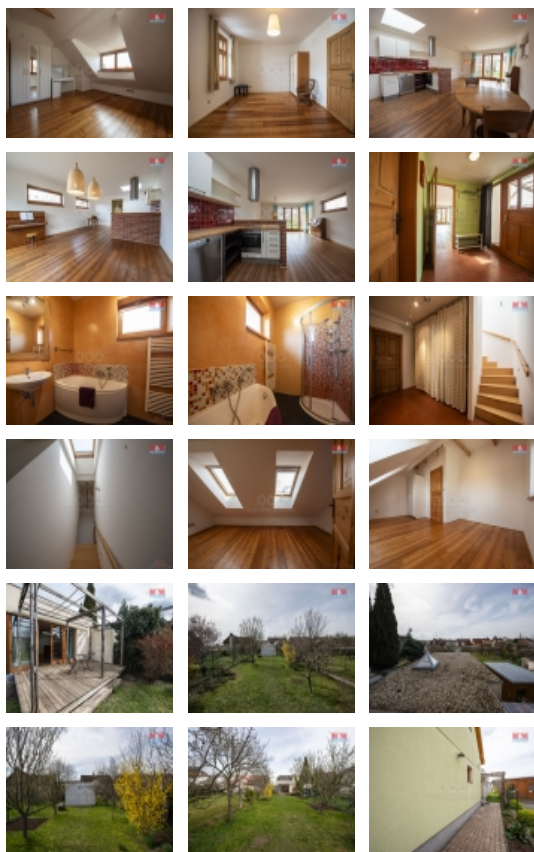

Informace o nemovitosti

Počet podlaží objektu	2
Druh objektu	cihlová
Stav objektu	dobrý
Vlastnictví	osobní
Vlastní pozemek (m²)	420
Umístění objektu	klidná část obce
Topení	Lokální - elektrické
Doprava	vlak MHD autobus
Elektřina	230 V