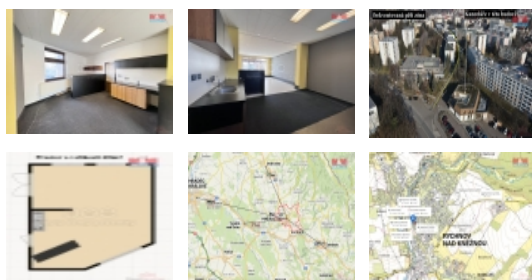

Pronájem kancelářského prostoru v Rychnově nad Kněžnou, ul.

ČÍSLO ZAKÁZKY: 861361 TYP ZAKÁZKY: pronájem

LOKALITA: Rychnov nad Kněžnou, Sokolovská

Pronájem kancelářského prostoru v Rychnově nad Kněžnou, ul.

Pronájem kanceláře v 1.nadzemním podlaží v budově, která je přímo u pěší zóny v Rychnově nad Kněžnou. Hledáte-li kancelář ke svému podnikání, informujte se na více podrobností. Sociální zázemí je samozřejmostí. Parkování lze na veřejném parkovišti vedle budovy.

CENA: (za měsíc) **17 000,- Kč**

Informace o nemovitosti

Číslo podlaží v domě	1
Počet podlaží objektu	1
Druh objektu	cihlová
Stav objektu	dobrý
Vlastnictví	osobní
Vlastní pozemek (m2)	788
Topení	Ústřední - dálkové
Doprava	silnice MHD
Elektřina	230 V
Voda	dálkový vodovod
Občanská vybavenost	Škola Školka Zdravotnická zařízení Pošta Kompletní síť obchodů a služeb Kulturní zařízení

Nemovitost nabízí

M&M reality holding a. s.

Krakovská 1675/2
Praha - Nové Město
11000