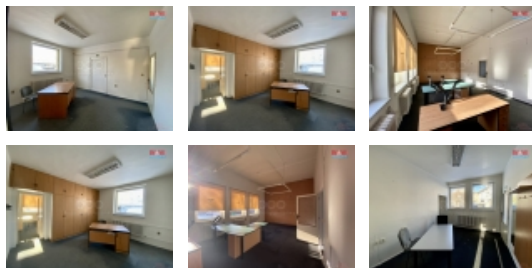

Nemovitost nabízí

M&M reality holding a. s.

Krakovská 1675/2
Praha - Nové Město
11000

Informace o nemovitosti

Číslo podlaží v domě	1
Počet podlaží objektu	1
Stav objektu	dobrý
Vlastnictví	osobní
Umístění objektu	centrum
Vybaveno	Nezařizeno
Užitná plocha (m2)	77
Druh prostor	Kanceláře