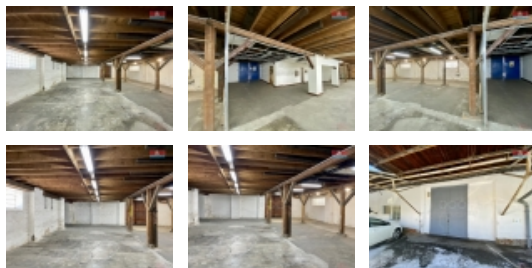

Pronájem skladu, 383 m², Opava, ul. Těšínská

ČÍSLO ZAKÁZKY: 861442 TYP ZAKÁZKY: pronájem

LOKALITA: Opava, Předměstí, Těšínská

Pronájem skladu, 383 m², Opava, ul. Těšínská

Nabízíme k pronájmu prostorný skladištní prostor o celkové užité ploše 383 m², umístěný v rušné části obce Opava-Předměstí. Součástí nabídky jsou 2 místnosti plus velký skladový prostor, který je ideální pro uskladnění zboží či materiálu. Vstup do prostoru je zajištěn velkými vraty o rozměrech 2.20 m, což umožňuje bezproblémový přístup. Objekt je chráněn kamerovým systémem a ostrahou, čímž je zaručena vysoká míra bezpečnosti uložených materiálů. Skladovací prostor je v dobrém stavu a je ihned k dispozici pro pronájem. Ideální pro podnikatele či firmy hledající prostorný a bezpečný sklad v Opavě.

CENA: (za měsíc) **22 720,- Kč**

Informace o nemovitosti

Číslo podlaží v domě	1
Počet podlaží objektu	1
Stav objektu	dobrý
Vlastnictví	osobní
Umístění objektu	centrum
Užitná plocha (m²)	383
Druh prostor	Skladovací

Nemovitost nabízí

M&M reality holding a. s.

Krakovská 1675/2
Praha - Nové Město
11000