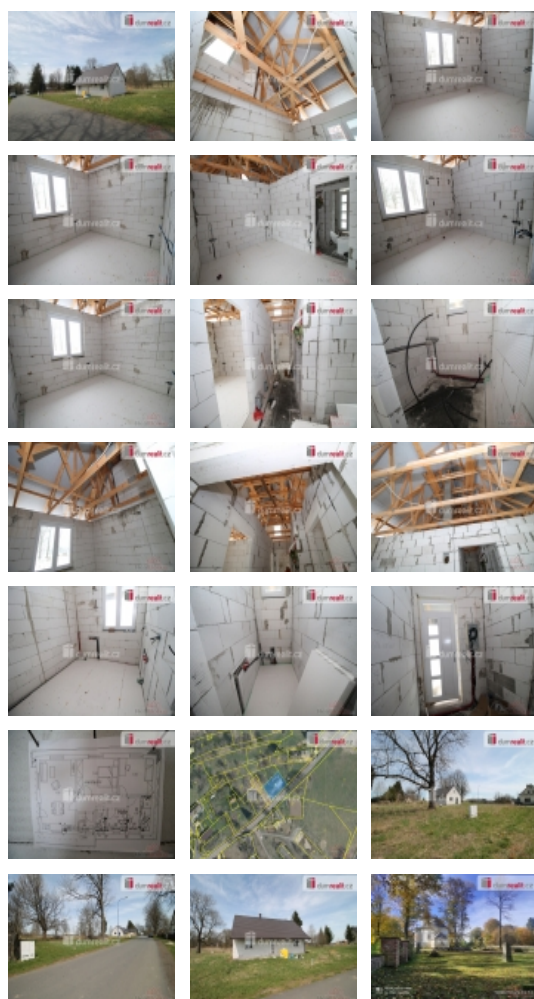

Dumrealit.cz Vám zprostředkuje koupi hrubé stavby rodinného domu v Rájově u Mariánských Lázní. Dům se nachází na rovinatém pozemku o rozloze 816 m u silnice s bezproblémovým přístupem. Dům o rozloze 97 m nabízí dispozici 3+kk, je zde prostorný obývací pokoj spojený s kuchyňským koutem a francouzským oknem, z kterého by měl být výstup na terasu, dále jsou zde dva samostatné pokoje, technická místnost, koupelna a toaleta. Dům z ytongových tvárnic má hotový krov s plechovou střechou. V domě je připravena a rozvedena elektroinstalace, vodoinstalace, je zde příprava na podlahové vytápění, byla instalována plastová okna. Na okraji pozemku je kaplička, elektřina je dovedena do domu, zdrojem vody je studna, dům je napojen na kanalizaci. Obec Rájov se nachází v bezprostřední blízkosti Mariánských Lázní, nedaleko obce Zádub-Závišín, kde je vyhledávané golfové hřiště. Za domem je krásná cyklotrasa vedoucí přes Nimrod, Prameny, Polom, Kladskou a dále do Kynžvartu. V Mariánských Lázních je veškerá občanská vybavenost včetně úřadů, bank, restaurací, obchodů, jsou zde supermarkety LIDL, PENNY, TESCO, Kaufland, BILLA, DM, Planeo elektro, JYSK, super ZOO, TAKKO, KIK, Deichmann. Mariánské Lázně jsou úžasným místem pro život i odpočinek, jsou prošívané sítí turistických, cyklistických a běžeckých tras. Sportovcům je k dispozici plavecký bazén, sportovní areál Viktorka, plochá dráha, zimní stadion pro bruslaře, lyžařská sjezdovka s lanovkou, jezdecká škola, tenisové kurty, v létě je v provozu koupaliště Lido s písčnou pláží. Úžasným městským parkem nabízí krásná zákoutí: Kolonádu se zpívající fontánou a přilehlý labutí park, Ferdinandův pramen, Lesní pramen, Rudolfův pramen, Medvědí pramen, Geologický park, obůrku Hvozd s daňky a jeleny. V dosahu do 25 km jsou přírodní rezervace a turistické cíle: rašeliniště a naučná stezka Kladská, přírodní rezervace Smrdoch a Vlček, státní zámek Bečov, státní zámek Kynžvart, hrad a krásné město Loket, klášter Teplá, blízké klimatické Lázně Kynžvart, Krakonoš, rozhledna Hamelika, nejvyšší vrchol Slavkovského lesa Lesný (983 m) kudy vede mezinárodní evropská dálková turistická trasa E3.1V. Větší kavárna Panorama, vyhlášené výletní místo Miniatur Park, Dirátův pramen a Drelátův pramen se sládkovým využitím