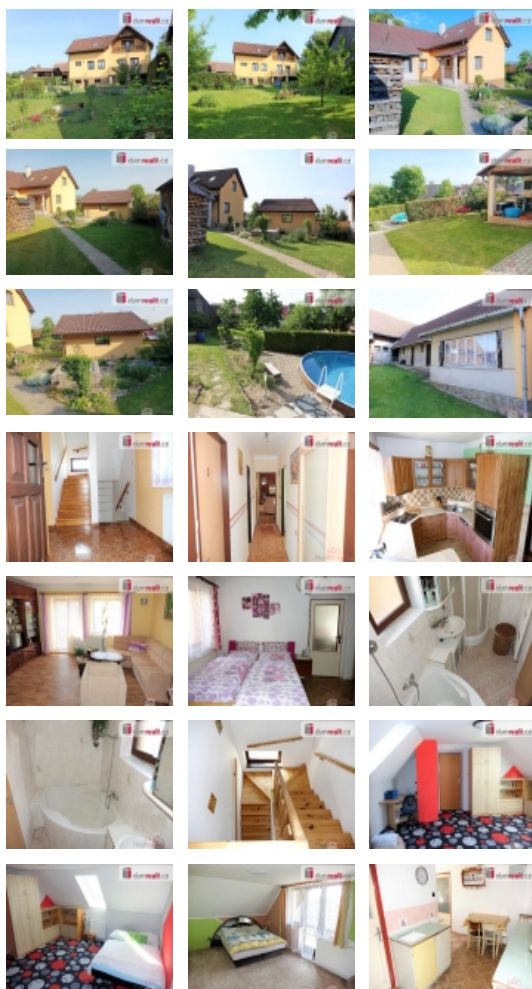

vedená cena je včetně právního servisu a odměny RK, Dumrealit.cz Vám zprostředkuje prodej venkovského stavení v klidné části obce Snět u Dolních Kralovic. Nemovitost stojí na pozemku situovaném na jihovýchod o celkové výměře 2.161 m², z čehož cca 165 m² je zastavěno hlavní stavbou tvořící dvě bytové jednotky a vedlejšími stavbami o rozlohách cca 400 m². Na uzavřený dvorek se vchází přes průjezd, který slouží mimo jiné i jako parkovací stání pro automobily. Dvorek je rozsáhlý, mírně svažité, rozdělený na odpočinkovou zónu s pergolou a bazénem, okrasnou zahradu osázenou květinami a keři, zbytek slouží jako zahrada s ovocnými stromy. Původní dům se sedlovou střechou z třicátých let minulého století byl zčásti přestavěn, kolaudace proběhla v r. 2009. Jsou zde dvě bytové jednotky, původní 1+1 s verandou, koupelnou, WC a spíží, vyžaduje rekonstrukci. Nová část domu je podsklepená prádelna, kotelna a technická místnost. V přízemí se nachází kuchyň, obývací pokoj se vstupem na terasu, ložnice, koupelna a samostatné WC. V 1.NP sestává ze dvou pokojů, komory a nevyužitého prostoru, vhodného k vestavbě ložnic. IS: elektřina - 230 a 380V, voda dva zdroje napojené do domu, vlastní studna a obecní vodovod, odpady jsou svedené do kanalizace. Vytápění ústřední topení na tuhá paliva. Elektřina je přivedená i do pergoly a stodoly. Střešní krytiny: na obytné části betonové tašky, na stodolách a chlévě eternit. Obec Snět se nachází v malebné přírodě na rozhraní Středočeského kraje a Vysočiny, v blízkosti vodní nádrže Švihov. Základní občanská vybavenost v nedalekých Dolních Kralovicích MŠ, ZŠ, pošta, ochody s potravinami a smíšeným zbožím, restaurace. Exit D1 66 km (sjezd Loket) je vzdálený 9 km. Pro více informací volejte na uvedené telefonní číslo, v případě zájmu pomůžeme se zajištěním financování. Doporučuji osobní prohlídku. Ev. číslo: 643632. Energetický štítek: G