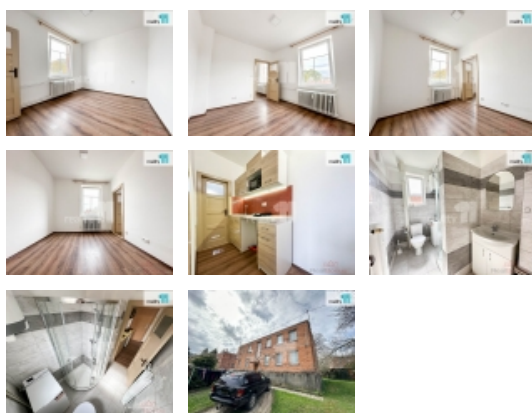

Pronájem bytu 2+kk, 38 m², OV, Zlín, ul. U Zimního stadionu

Pronájem bytu 2+kk, 38 m², OV, Zlín, ul. U Zimního stadionu

ČÍSLO ZAKÁZKY: 26322 TYP ZAKÁZKY: pronájem

LOKALITA: Zlín, U Zimního stadionu

Pronájem bytu 2+kk, 38 m², OV, Zlín, ul. U Zimního stadionu

Plus zálohy, Reality 11 Vám zprostředkují pronájem bytu 2+kk ve Zlíně, ulice U Zimního stadionu. Jednotka se nachází ve 2 np. zděného bytového domu o osmi jednotkách. Podlahy plovoucí, okna plastová, ohřev vody zajišťuje el. bojler. K dispozici sklepní kóje, možnost využívat parkovací místo náležící k domu. Cena vč. záloh 13.000,-Kč. Více informací či sjednání prohlídky na uvedeném tel. čísle. Ev. číslo: 26322. Energetický štítek: G