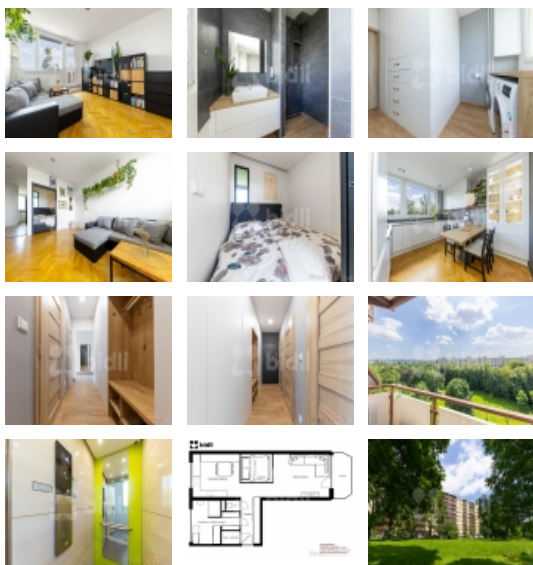

Pronájem bytu 2+kk, 60 m2, OV, Brno, Lesná (okres Brno-město), ul. Arbesova

Byt 2+kk, CP 60 m2, ul. Arbesova, Brno - Lesná

ČÍSLO ZAKÁZKY: 223461 TYP ZAKÁZKY: pronájem

LOKALITA: Brno, Lesná (okres Brno-město), Arbesova

Byt 2+kk, CP 60 m2, ul. Arbesova, Brno - Lesná

Hledáte moderně zařízený byt po rekonstrukci s dostatkem úložného prostoru a blízkostí přírody? Pokud ano, tento byt je právě pro vás.

Nabízím k dlouhodobému pronájmu byt po zdařilé rekonstrukci. Původní dispozice byla 2+1, po rekonstrukci se změnila na 2+kk se spací místností a mnoha úložnými prostory. Byt se nachází v 6. patře s výtahem na adrese Arbesova, Brno - Lesná.

Bytová jednotka má celkovou plochu 56 m2 a k tomu 4 m2 lodžii s luxusním výhledem směrem na jih. Byt je kompletně vybaven všemi spotřebiči - pračkou, sušičkou, lednicí, myčkou, elektrickou troubou a kombinovanou indukční deskou s plynem. Najdete zde také vestavěné skříně a technickou místnost.

Nájem činí 16.000,- Kč + inkaso 4.000,- Kč. Elektřina a plyn budou přepsány na nájemce. V případě vážného zájmu nás kontaktujte a domluvíme si prohlídku bytu.

CENA: (za měsíc) **16 000,- Kč**

Informace o nemovitosti

Dispozice bytu	2+kk
Číslo podlaží v domě	6
Počet podlaží objektu	7
Celková podlahová plocha (m2)	60
Druh objektu	panelová

Nemovitost nabízí

Bidli reality, a.s.

Jindřišská 889/17
Nové Město
110 00 Praha 1