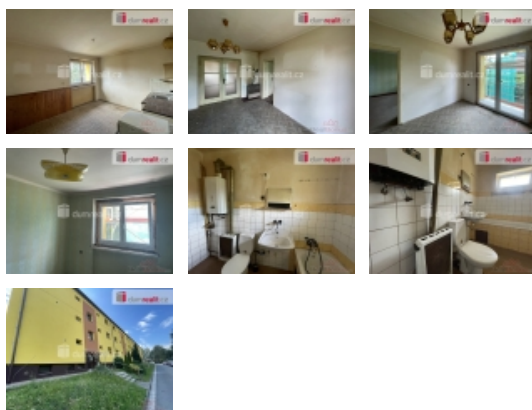

Nemovitost nabízí

dumrealit.cz