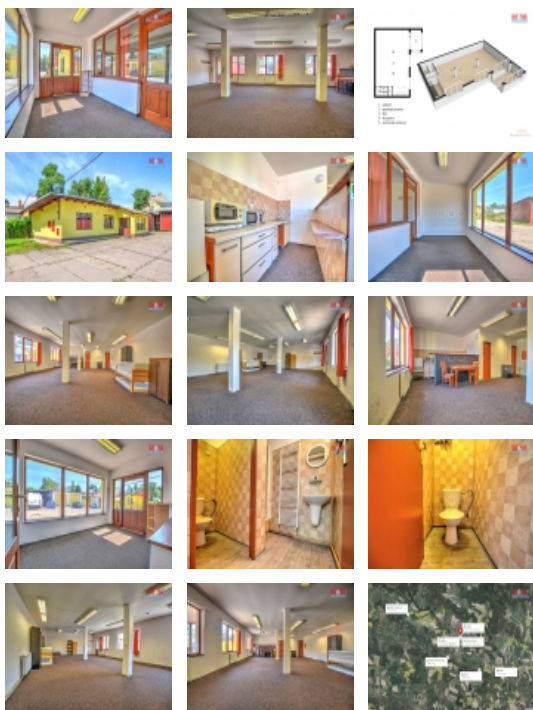

Informace o nemovitosti

Číslo podlaží v domě	1
Počet podlaží objektu	1
Druh objektu	cihlová
Stav objektu	dobrý
Vlastnictví	osobní
Vlastní pozemek (m²)	110
Umístění objektu	centrum
Topení	Lokální - elektrické Ústřední - dálkové
Doprava	vlak silnice autobus
Elektřina	230 V 380 V
Voda	dálkový vodovod
Odpad	Městská kanalizace
Občanská vybavenost	Škola Školka Zdravotnická zařízení Pošta Supermarket Kompletní síť obchodů a služeb Kulturní zařízení