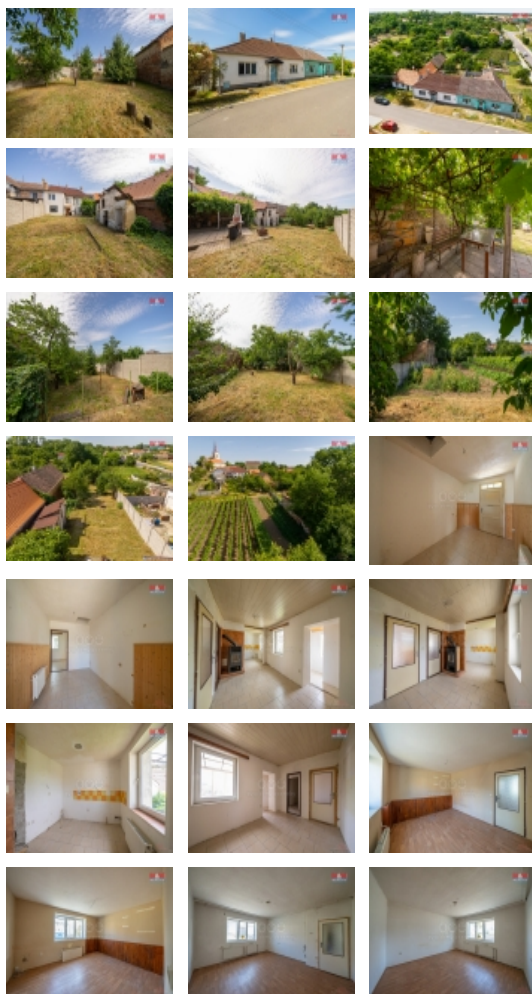

### Prodej, rodinný dům 3+1, 87 m<sup>2</sup>, Litobratřice

Nabízíme k prodeji rodinný dům o dispozici 3+1, nacházející se v obci Litobratřice. Dostupnost: Znojmo 30 km, Pohořelice 17 km, hranice s Rakouskem (Laa an der Thaya) 20 km, Novomlýnská nádrž 15 km. Poslední rekonstrukce proběhla před 15 lety ? výměna oken za plastová (dvojsklo), rozvody elektřiny, vody, topení a odpadu. Dům má zavedený plyn, ale k dispozici je aktuálně pouze vytápění krbovými kamny. Další informace u makléře. S financováním Vám rádi pomůžeme.

### Informace o nemovitosti

Počet podlaží objektu	1
Druh objektu	cihlová
Stav objektu	dobrý
Vlastnictví	osobní
Vlastní pozemek (m <sup>2</sup> )	1088
Vybavení	sklep zahrada
Umístění objektu	klidná část obce
Topení	Lokální - tuhá paliva
Doprava	autobus
Elektřina	230 V
Voda	dálkový vodovod
Odpad	Městská kanalizace
Občanská vybavenost	Školka Pošta Sportovní areál