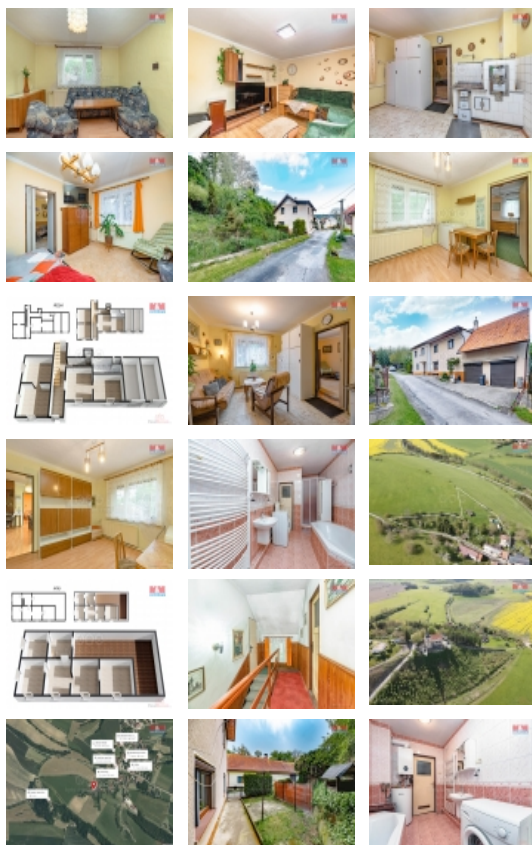

Informace o nemovitosti

Počet podlaží objektu	2
Druh objektu	cihlová
Stav objektu	dobrý
Vlastnictví	osobní
Vlastní pozemek (m²)	5926
Vybavení	sklep zahradka
Umístění objektu	okrajová zástavba
Topení	Lokální - plynové Ústřední - dálkové
Doprava	silnice MHD autobus