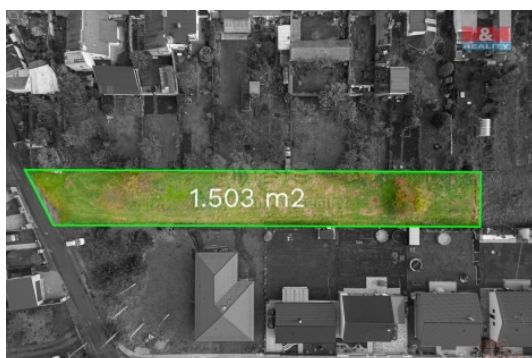

Prodej pozemku k bydlení, 1503 m?, Bedihošť

ČÍSLO ZAKÁZKY: 852137 TYP ZAKÁZKY: prodej

LOKALITA: Bedihošť (okres Prostějov)

Prodej pozemku k bydlení, 1503 m?, Bedihošť

Nabízíme pozemek určený k bydlení v obci Bedihošť. Inženýrské sítě jsou na hranici pozemku, elektřina, voda a podtlaková kanalizace. Pro více informací volejte makléři. S financováním Vám rádi pomohou naši finanční specialisté.

CENA: (za nemovitost) **2 650 000,- Kč**

Informace o nemovitosti

Stav objektu	velmi dobrý
Vlastnictví	osobní
Vlastní pozemek (m2)	1503
Umístění objektu	okrajová zástavba
Doprava	vlak silnice autobus
Elektřina	na hranici pozemku
Voda	na hranici
Odpad	Na hranici
Občanská vybavenost	Škola Školka Zdravotnická zařízení Pošta Kompletní síť obchodů a služeb
Ostatní	Plot
Druh pozemku	zemědělská

Nemovitost nabízí

M&M realty holding a. s.

Krakovská 1675/2
Praha - Nové Město
11000