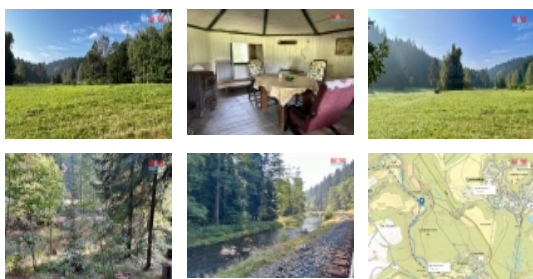

Prodej chaty, 41 m², Josefov

ČÍSLO ZAKÁZKY: 850248 TYP ZAKÁZKY: prodej

LOKALITA: Josefov, Luh nad Svatavou (okres Sokolov)

Prodej chaty, 41 m², Josefov

Ve výhradním zastoupení nabízíme prodej chaty o zastavěné ploše 41 m² na velmi klidném místě v přírodě v obci Josefov. Chata stojí na pozemku jiného vlastníka. Stojí na samotě, tudíž je ideální pro lidi, kteří si chtějí odpočinout od ruchu města a mají rádi klid. V okolí chaty je krásný výhled na louku a lesy a za chatou protéká řeka. Neváhejte a domluvte si s námi prohlídku. Bližší informace Vám sdělí makléř po telefonu.

CENA: (za nemovitost) **160 000,- Kč**

Nemovitost nabízí

M&M reality holding a. s.

Krakovská 1675/2
Praha - Nové Město
11000

Informace o nemovitosti

Počet podlaží objektu	1
Druh objektu	smíšená
Stav objektu	dobrý
Vlastnictví	osobní
Vlastní pozemek (m²)	41
Umístění objektu	samota
Topení	Lokální - tuhá paliva
Voda	Není
Občanská vybavenost	Škola Školka Zdravotnická zařízení Pošta Supermarket Kompletní síť obchodů a služeb Kulturní zařízení Sportovní areál
Užitná plocha (m²)	41
Komunikace	betonová