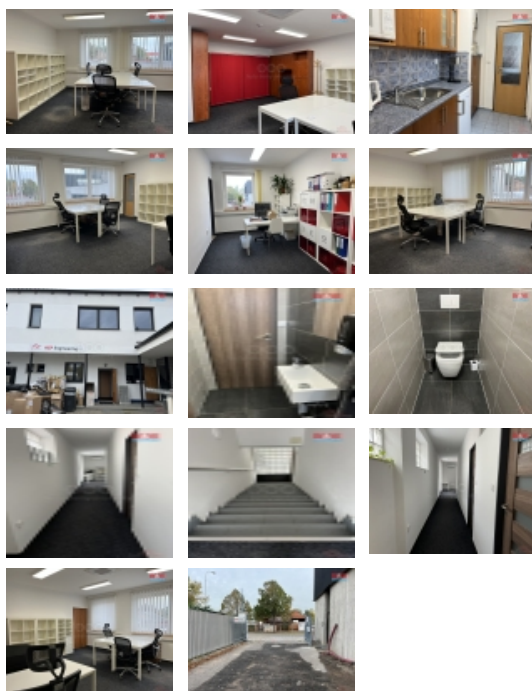

M&M reality holding, a.s.

Pronájem kancelářských prostorů, 100 m², Pardubice

ČÍSLO ZAKÁZKY: 839462 TYP ZAKÁZKY: pronájem

LOKALITA: Pardubice, Milheimova

Pronájem kancelářských prostorů, 100 m², Pardubice

Pronájem kancelářských prostorů, s celkovou plochou 100 m², v Pardubicích - ul. Milheimova. Kancelářské prostory se nachází na jednom patře a jsou včetně kompletního sociálního zázemí. Veškerá občanská vybavenost v místě. Veškeré další informace u makléře. Doporučujeme prohlídku. Volné od října 2023.

CENA: (za měsíc) **26 000,- Kč**

Informace o nemovitosti

Číslo podlaží v domě	2
Počet podlaží objektu	2
Druh objektu	cihlová
Stav objektu	po rekonstrukci
Vlastnictví	osobní
Vybavení	sklep
Umístění objektu	okrajová zástavba
Telekomunikace	Internet
Doprava	silnice MHD autobus
Elektřina	230 V
Voda	dálkový vodovod
Odpad	Městská kanalizace
Plyn	Zaveden
Občanská vybavenost	Škola Školka Zdravotnická zařízení Pošta Supermarket Kompletní síť obchodů a služeb Kulturní zařízení Sportovní areál