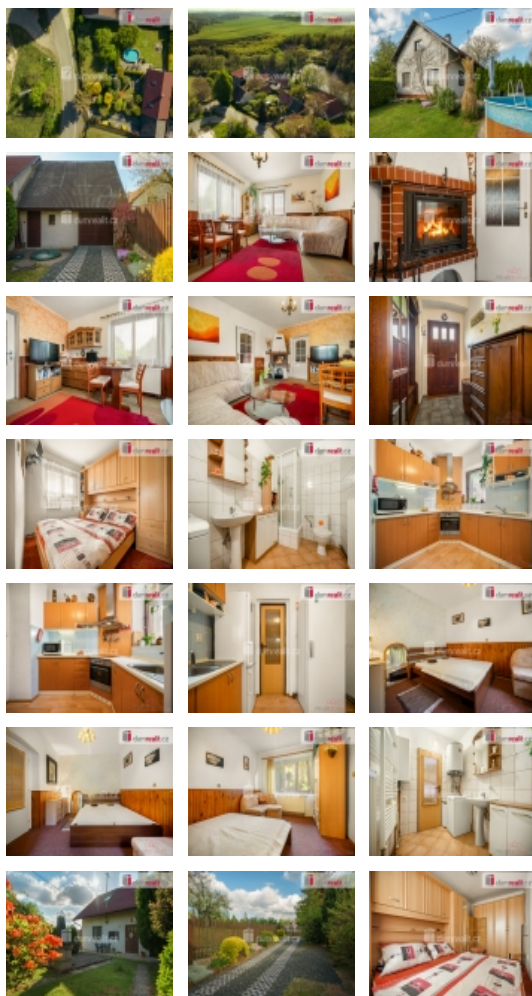

Dům nabízí také bohaté možnosti pro rozšíření a přizpůsobení velký půdní prostor čeká, aby byl transformován podle vašich snů a přání. Nemusíte se starat o technické záležitosti jako čištění odpadních vod, za symbolický roční poplatek se o vše postará odborná firma. Voda ze studny je navíc pravidelně kontrolována, což zajišťuje její neustálou kvalitu. Interiér domu je plně vybaven a poskytuje útulné a teplé prostředí díky krbu který se stará o teplo domova a ústřednímu elektrickému vytápění. K relaxaci můžete využívat terasu, která vám umožní v klidu pozorovat krásy vaší zahrady, nebo se můžete uchýlit do garáže či sklepa, které nabízí další prostor pro vaše koníčky a záliby.

Okolí nabízí řadu turistických atrakcí jako historický Zámek Zruč nad Sázavou, Sázavský klášter, hrad Český Šternberk, přírodní rezervace Křivoklátsko, rozhledna Veselý vrch, Golf Resort Konopiště, vodní nádrž Švihov a historické město Kutná Hora s kostnicí Sedlec a chrámem sv. Barbory. Každé z těchto míst poskytuje jedinečné zážitky z historie, kultury a přírody.