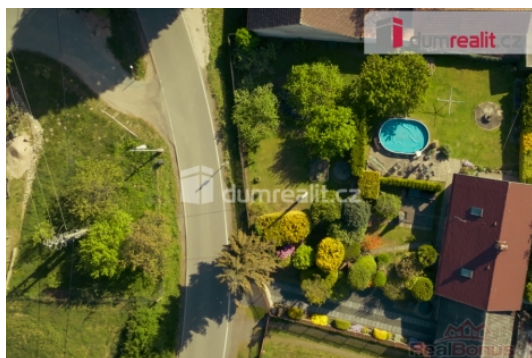

Prodej samostatného RD, 140 m², Zbraslavice, Krasoňovice (okres Kutná Hora)

dumrealit.cz®