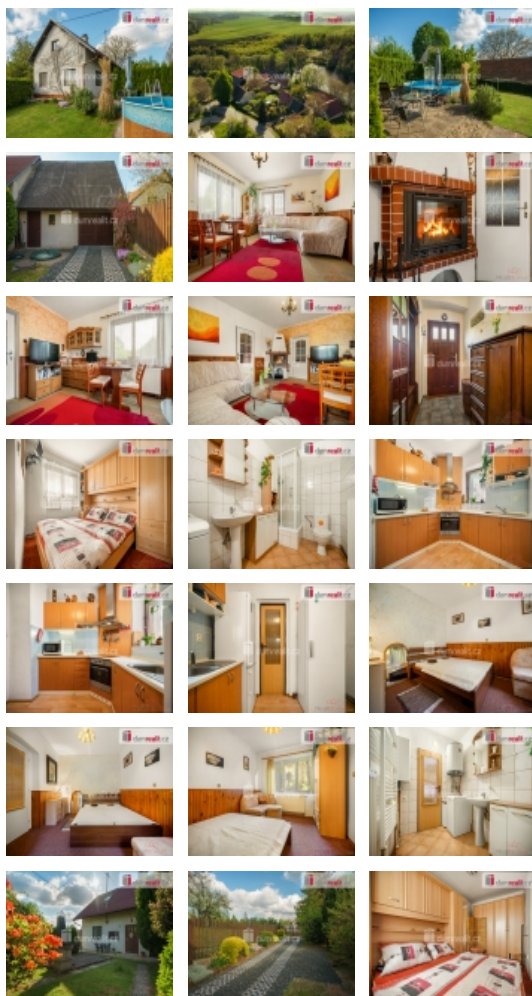

Dům nabízí také bohaté možnosti pro rozšíření a přizpůsobení velký půdní prostor čeká, aby byl transformován podle vašich snů a přání. Nemusíte se starat o technické záležitosti jako čištění odpadních vod, za symbolický roční poplatek se o vše postará odborná firma. Voda ze studny je navíc pravidelně kontrolována, což zajišťuje její neustálou kvalitu. Interiér domu je plně vybaven a poskytuje útulné a teplé prostředí díky krbu který se stará o teplo domova a ústřednímu elektrickému vytápění. K relaxaci můžete využívat terasu, která vám umožní v klidu pozorovat krásy vaší zahrady, nebo se můžete uchýlit do garáže či sklepa, které nabízí další prostor pro vaše koníčky a záliby.

Okolí nabízí řadu turistických atrakcí jako historický Zámek Zruč nad Sázavou, Sázavský klášter, hrad Český Šternberk, přírodní rezervace Křivoklátsko, rozhledna Veselý vrch, Golf Resort Konopiště, vodní nádrž Švihov a historické město Kutná Hora s kostnicí Sedlec a chrámem sv. Barbory. Každé z těchto míst poskytuje jedinečné zážitky z historie, kultury a přírody.