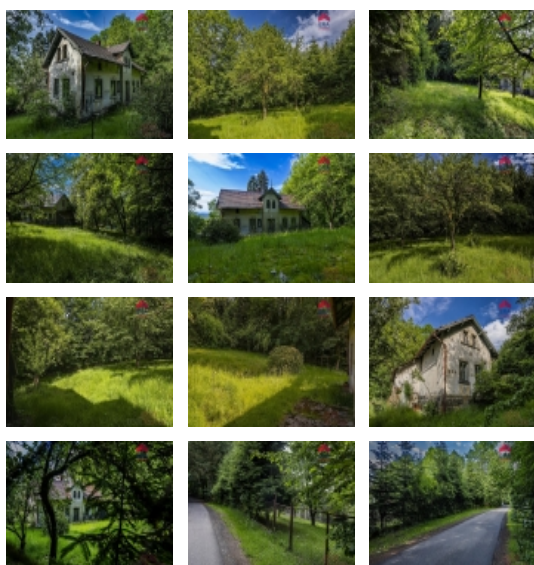

Prodej samostatného RD, 120 m², Turnov, Mašov (okres Semily)

Nemovitost nabízí

ERA Invest

Realitní makléř

Michal Vele

Mobil: 773 277 165

michal.vele@era-reality.cz

Prodej RD u Turnova v Českém ráji

ČÍSLO ZAKÁZKY: 045N0578 TYP ZAKÁZKY: prodej
23

LOKALITA: Turnov, Mašov (okres Semily), U Školy

Prodej RD u Turnova v Českém ráji

Hledáte ideální místo pro svůj nový domov, kde budete mít dostatek prostoru, klidu a přírody na dosah ruky? Pak je tato nabídka právě pro Vás!

Představujeme Vám rodinný dům s dispozicí 3+1 a užitnou plochou 120 m², který se nachází v malebné obci Mašov u Turnova v CHKO Český ráj. Tento dům je situován na velkém pozemku, který poskytuje dostatek prostoru pro vaše různé aktivity.

Lokalita:

Mašov u Turnova je ideálním místem pro ty, kteří hledají klidné bydlení v blízkosti přírody. Dům je umístěn v okrajové části obce, což zaručuje ticho a soukromí. Okolní lesy a přírodní scenérie přímo vybízejí k procházkám, cyklistice a dalším venkovním aktivitám. Zároveň je obec dobře dostupná do Mladé Boleslavy, Liberce a Prahy po dálnici.

Stav objektu:

Dům je v současném stavu určen ke kompletní rekonstrukci, případně k demolici a výstavbě nového objektu. Tato skutečnost Vám dává jedinečnou příležitost přizpůsobit si bydlení přesně podle Vašich představ a potřeb. Můžete zde vytvořit moderní rodinný dům s veškerým komfortem, nebo využít prostor k realizaci vlastního projektu. Na hranici pozemku je možnost připojení na veškeré IS (voda, plyn, elektřina, kanalizace)

Pokud Vás tato nabídka zaujala a máte zájem o více informací nebo prohlídku, neváhejte nás kontaktovat.

Tento dům s velkým pozemkem v Mašově u Turnova může být Vaším vysněným místem pro život. Nepropástejte tuto jedinečnou příležitost a začněte plánovat svůj nový domov ještě dnes!

Kontaktujte nás na telefonním čísle nebo e-mailu a domluvte si prohlídku. Těšíme se na Vás!

CENA: (za nemovitost) **3 800 000,- Kč**