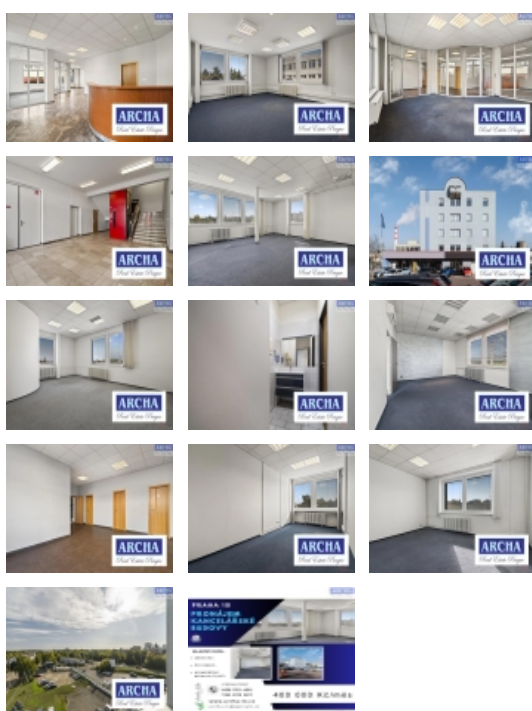

Pronájem komerčního objektu : Administrativní b., Praha 10, Záběhllice

Pronájem kancelářské budovy, plocha 2000 m2, Praha 10

ČÍSLO ZAKÁZKY: 4908/4585 TYP ZAKÁZKY: pronájem

LOKALITA: Praha 10, Záběhllice, Záběhlická

Pronájem kancelářské budovy, plocha 2000 m2, Praha 10

Nabízíme k pronájmu moderní kancelářskou budovu o celkové využitelné ploše 2000 m2.

Budova má 5 nadzemních podlaží s výtahem.

Parkování je pro 20 osobních vozů před budovou.

Počet podlaží objektu 5

Druh objektu cihlová

Stav objektu po rekonstrukci

Nemovitost nabízí

ARCHA realitní kancelář

Pronájem komerčního objektu : Administrativní b., Praha 10, Záběhlice

Realitní makléř**. Dana**