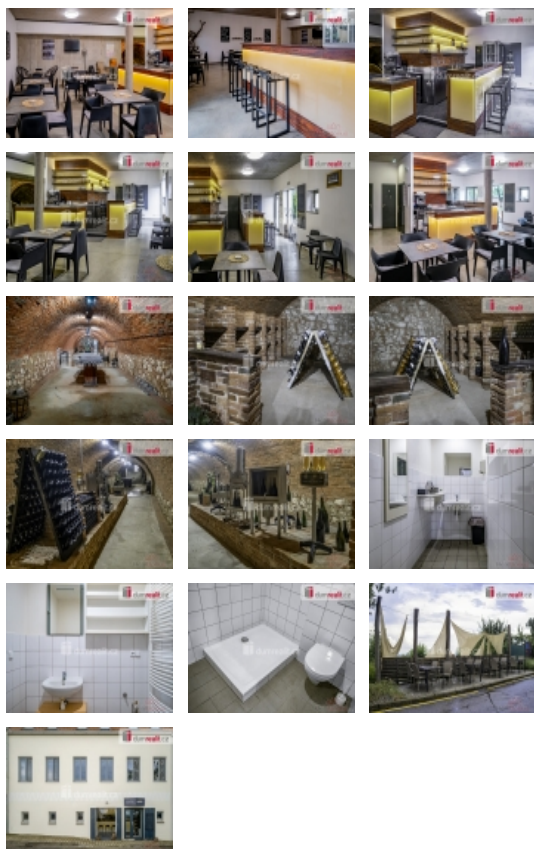

Informace o nemovitosti

Druh objektu	cihlová
Stav objektu	po rekonstrukci
Energetická třída	G - Mimořádně nevhodná
Užitná plocha (m2)	264
Druh prostor	Obchodní