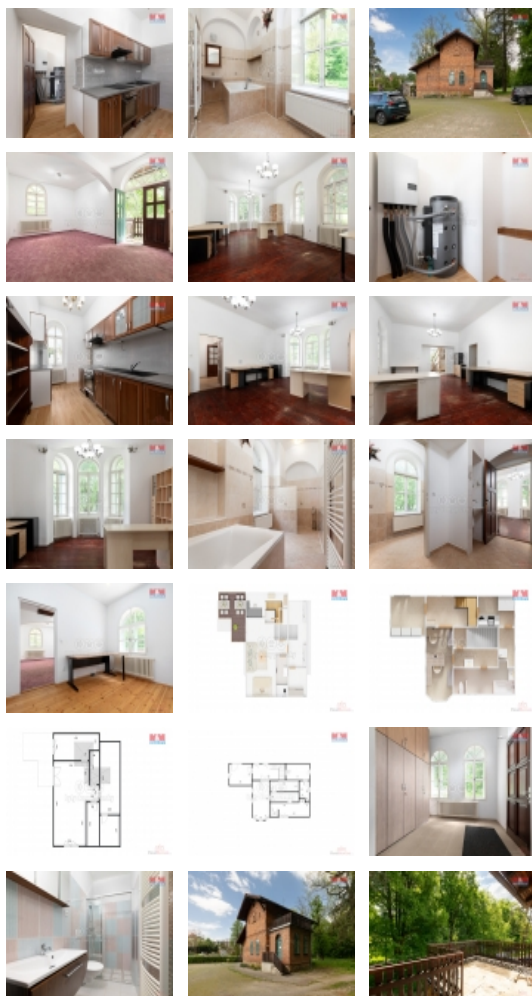

Informace o nemovitosti

Počet podlaží objektu	1
Druh objektu	cihlová
Stav objektu	dobrý
Vlastnictví	osobní
Vlastní pozemek (m²)	411
Vybavení	sklep
Umístění objektu	samota
Telekomunikace	Telefon Internet
Topení	Lokální - elektrické Tepelné čerpadlo
Doprava	MHD autobus
Elektřina	230 V