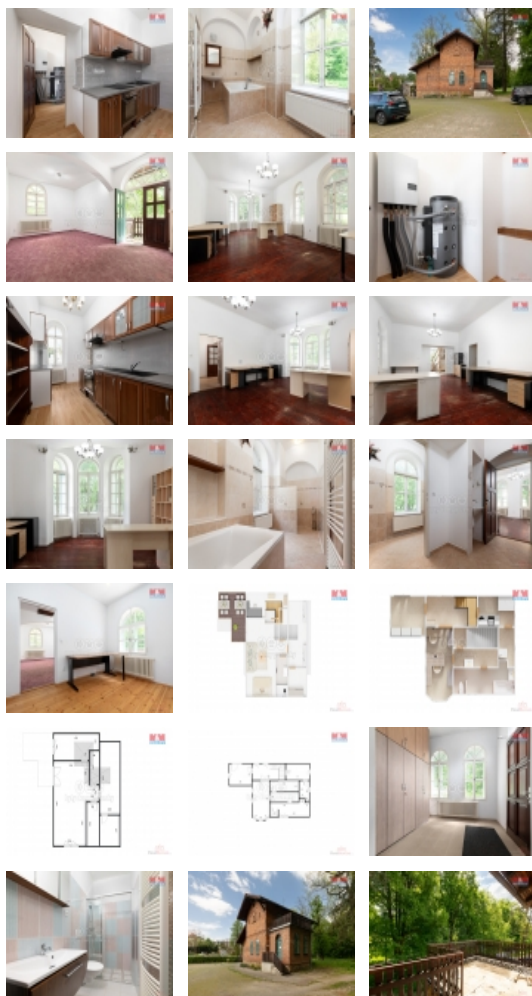

Informace o nemovitosti

Číslo podlaží v domě	2
Počet podlaží objektu	1
Druh objektu	cihlová
Stav objektu	dobrý
Vlastnictví	osobní
Vlastní pozemek (m2)	411
Vybavení	sklep
Umístění objektu	samota
Telekomunikace	Telefon Internet
Topení	Lokální - elektrické Tepelné čerpadlo