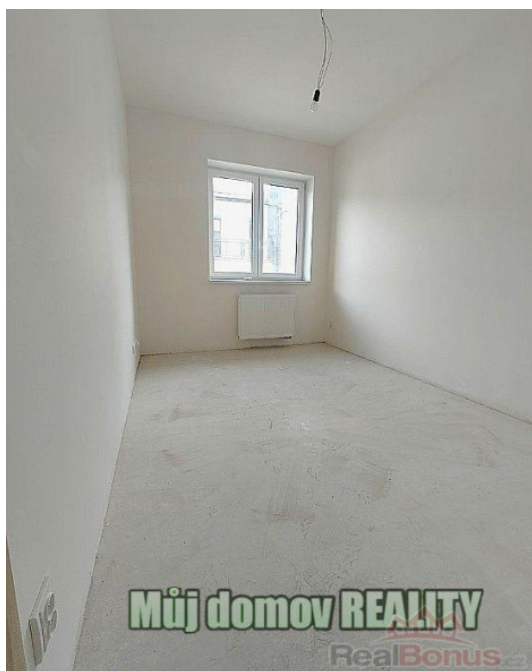

Prodej bytu 2+1, 39 m², OV, Praha 10, Pitkovice, ul. V Pitkovičkách

Prodej bytu 2+1, 39 m, V Pitkovičkách, Praha - Pitkovice.

ČÍSLO ZAKÁZKY: 1297/4866 TYP ZAKÁZKY: prodej

LOKALITA: Praha 10, Pitkovice, V Pitkovičkách

Prodej bytu 2+1, 39 m, V Pitkovičkách, Praha - Pitkovice.

Nabízíme k prodeji bytovou jednotku 2+1 o celkové rozloze 39 m, která se nachází v nově postaveném bytovém domě v části Praha - Pitkovice. Tento developerský projekt nabízí moderní a komfortní bydlení na jihovýchodním okraji Prahy. K dispozici je pouze 7 bytových jednotek, takže neváhejte a využijte této jedinečné příležitosti.

Popis bytu

Dispozice: 2+1

Celková plocha: 39 m

Umístění: 1. patro

Cena: 4 200 000 Kč

Byt je prakticky rozložen a nabízí:

Prostornou vstupní halu s kuchyňskou linkou

Obývací pokoj

Ložnici

Koupelnu se sprchovým koutem

Oddělené WC

V přízemí budovy je k dispozici místo pro uložení kočárků a jízdních kol. K bytu je možné přikoupit garážové stání.

Vybavení a technické parametry

Topení: Plynový kotel umístěný v kotelně budovy

Podlahy: Kombinace laminátu a keramické dlažby

Okna: S trojitým izolačním sklem

Energetická náročnost: Třída B (nízká energetická náročnost)

Měsíční náklady: Přibližně 3200 Kč + elektřina

Lokalita

Pitkovice jsou atraktivní a vyhledávanou lokalitou s výbornou občanskou vybaveností. V docházkové vzdálenosti od bytového komplexu se nachází:

Školka

Restaurace

Park

Komplexní občanská vybavenost, včetně široké nabídky obchodů a služeb, je dostupná 5 minut jízdy autem v Čestlicích. V blízkém okolí se nachází také Aquapalace Čestlice a další atrakce.

Dopravní dostupnost

Autem do centra Prahy: 25 minut

MHD k stanici metra C Háje: 12 minut