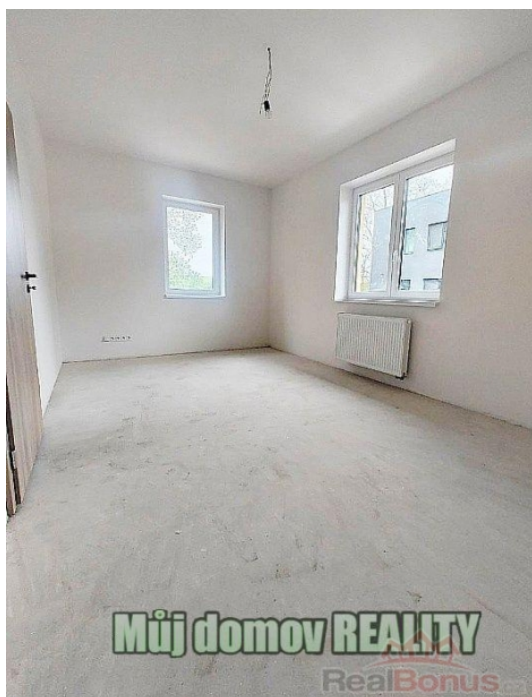

Prodej bytu 1+1, 34 m², OV, Praha 10, Pitkovice, ul. V Pitkovičkách

Prodej bytu 1+1, 34 m, V Pitkovičkách, Praha - Pitkovice.

ČÍSLO ZAKÁZKY: 1298/4866 TYP ZAKÁZKY: prodej

LOKALITA: Praha 10, Pitkovice, V Pitkovičkách

Prodej bytu 1+1, 34 m, V Pitkovičkách, Praha - Pitkovice.

Nabízíme k prodeji bytovou jednotku 1+1 o celkové rozloze 34 m, která se nachází v nově postaveném bytovém domě v části Praha - Pitkovice. Tento developerský projekt nabízí moderní a komfortní bydlení na jihovýchodním okraji Prahy. K dispozici je pouze několik bytových jednotek, takže neváhejte a využijte této jedinečné příležitosti.

Popis bytu

Dispozice: 1+1

Celková plocha: 34 m

Cena: 4 170 000 Kč

Byt je prakticky rozložen a nabízí:

Prostornou vstupní halu

Obývací pokoj

Kuchyň