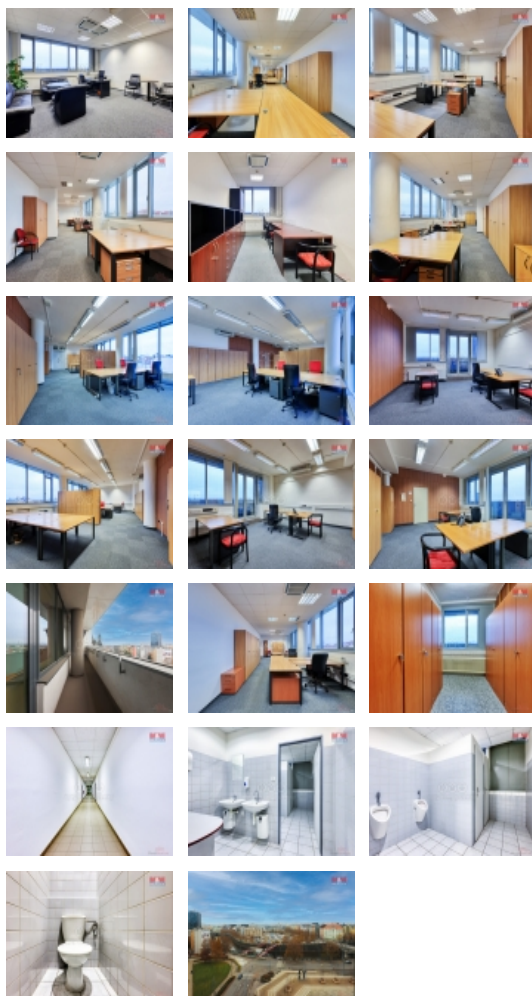

Informace o nemovitosti

Číslo podlaží v domě	7
Počet podlaží objektu	1
Druh objektu	smíšená
Stav objektu	velmi dobrý
Vlastnictví	osobní
Vybavení	balkon
Umístění objektu	centrum
Topení	Ústřední - dálkové
Doprava	silnice MHD
Elektrina	230 V
Voda	dálkový vodovod
Odpad	Městská kanalizace
Občanská vybavenost	Škola Školka Zdravotnická zařízení Pošta Kompletní síť obchodů a služeb Kulturní zařízení