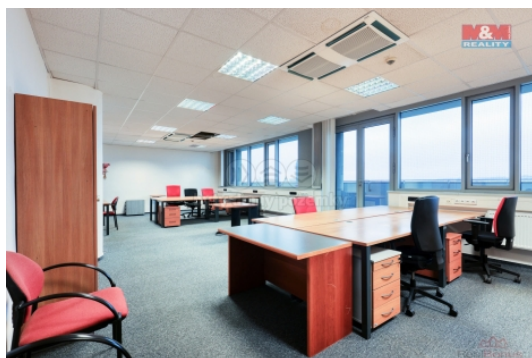

M&M reality holding, a.s.