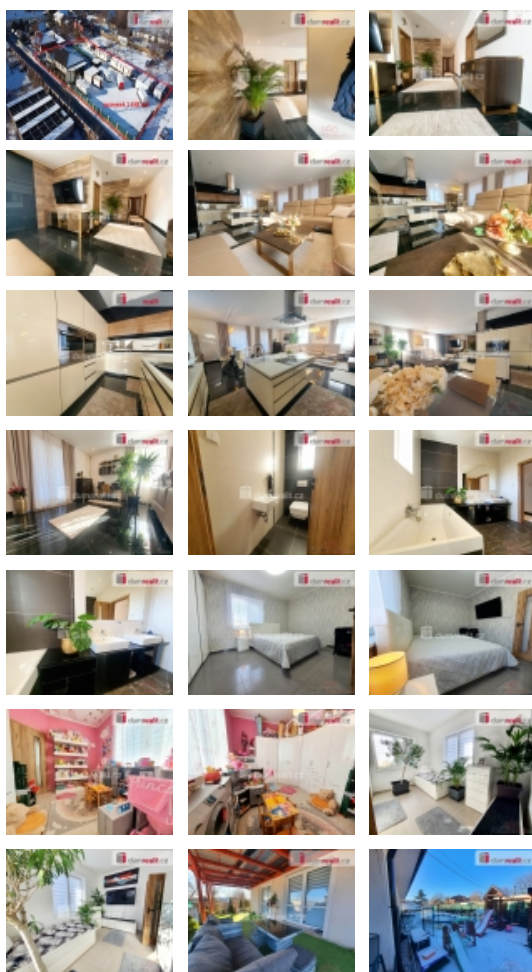

ČÍSLO ZAKÁZKY: 624743 TYP ZAKÁZKY: prodej

LOKALITA: Brandýs nad Labem-Stará Boleslav, Popovice (okres Praha-východ)

Prodej samostatného RD, 140 m², Brandýs nad Labem-Stará Boleslav, Popovice (okres Praha-východ)

Dumrealit.cz Vám zprostředkuje exkluzivně prodej velmi hezkého rodinného domu z roku 2011, který se nachází v žádané lokalitě v blízkosti Prahy, ve městě Brandýs nad Labem - Stará Boleslav/část Popovice. Tento cihlový dům s izolací o užitné ploše 169,24 m (možnost využití podkroví) a dispozici 4+kk je jednopodlažní bungalov a nachází se na pozemku o výměře 1648 m. V přízemí je dům tvořen následovně: zádveří se vstupem na toaletu a technickou místností a dále přes chodbu, ze které se dostaneme do jednotlivých pokojů, a to především do prostorného obývacího pokoje s kuchyňským koutem a spíží (kuchyně indukční varná deska, trouba, myčka, digestoř, lednice s mrazákem) s přímým vstupem na terasu, dále se zde nachází WC s umyvadlem. Z chodby navazují další 3 ložnice. Dům je vytápěn elektrickým kotlem. V celém domě je podlahové vytápění. Podlahové krytiny tvoří dlažba. V podkroví se nachází úložný prostor. V zadní části se nachází terasa (cca 29 m). Je zde připravená zahrada na dovoz zeminy a zasetí trávy, či možnost úpravy na dekorativní záhonky. Dům je napojen na 12 m³ žumpu. Stávající pozemek, je možné rozdělit a nechat tak vzniknout místo pro další rodinný dům s vlastní přístupovou cestou. Autobusové zastávka cca 250 m od domu. Jezdí zde linka do: Brandýsa nad Labem. Do Prahy je to cca 15 km, autem do 20 min. Vlakové přímé spojení ve Staré Boleslavi: Kolín- Ústí nad Labem. Ve městě je veškerá občanská i kulturní vybavenost, příroda - voda, lesy, koupání, cyklistický ráj. Lokalita je hlavní doménou tohoto domu. Tato nemovitost lze financovat hypotečním úvěrem, který Vám rádi vyřídíme zdarma. Ev. číslo: 624129. Energetický štítek: G (519 kWh/m²/rok).