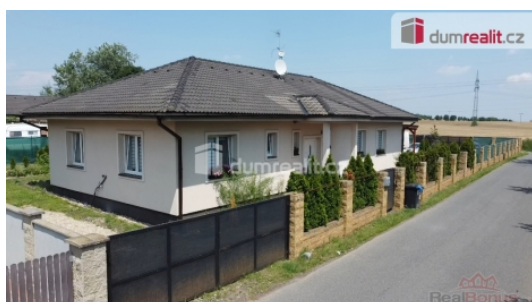

Prodej samostatného RD, 169 m², Brandýs nad Labem-Stará Boleslav, Popovice (okres Praha-východ)

dumrealit.cz[®]

Prodej samostatného RD, 140 m², Brandýs nad Labem-Stará Boleslav, Popovice (okres Praha-východ)

, Dumrealit.cz Vám zprostředkuje exkluzivně prodej velmi hezkého rodinného domu z roku 2011, který se nachází v žádané lokalitě v blízkosti Prahy, ve městě Brandýs nad Labem - Stará Boleslav/část Popovice. Tento cihlový dům s izolací o užitné ploše 169,24 m (možnost využití podkroví) a dispozici 4+kk je jednopodlažní bungalov a nachází se na pozemku o výměře 1648 m. V přízemí je dům tvořen následovně: zádveří se vstupem na toaletu a technickou místností a dále přes chodbu, ze které se dostaneme do jednotlivých pokojů, a to především do prostorného obývacího pokoje s kuchyňským koutem a spíží (kuchyně indukční varná deska, trouba, myčka, digestoř, lednice s mrazákem) s přímým vstupem na terasu, dále se zde nachází WC s umyvadlem. Z chodby navazují další 3 ložnice. Dům je vytápěn elektrickým kotlem. V celém domě je podlahové vytápění. Podlahové krytiny tvoří dlažba. V podkroví se nachází úložný prostor. V zadní části se nachází terasa (cca 29 m). Je zde připravená zahrada na dovoz zeminy a zasetí trávy, či možnost úpravy na dekorativní záhonky. Dům je napojen na 12 m³ žumpu. Stávající pozemek, je možné rozdělit a nechat tak vzniknout místo pro další rodinný dům s vlastní přístupovou cestou. Autobusové zastávka cca 250 m od domu. Jezdí zde linka do: Brandýsa nad Labem. Do Prahy je to cca 15 km, autem do 20 min. Vlakové přímé spojení ve Staré Boleslavi: Kolín- Ústí nad Labem. Ve městě je veškerá občanská i kulturní vybavenost, příroda - voda, lesy, koupání, cyklistický ráj. Lokalita je hlavní doménou tohoto domu. Tato nemovitost lze financovat hypotečním úvěrem, který Vám rádi vyřídíme zdarma. Ev. číslo: 624129. Energetický štítek: G (519 kWh/m²/rok).