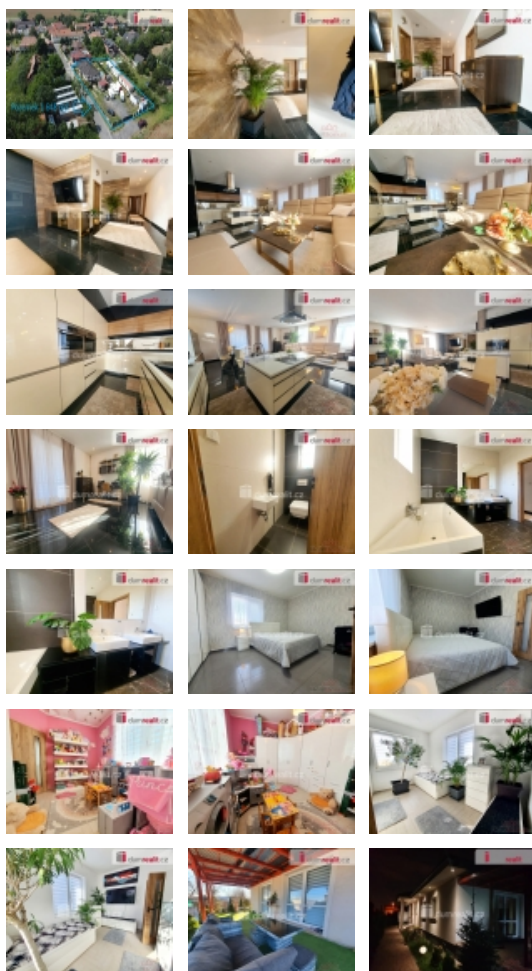

Prodej samostatného RD, 169 m², Brandýs nad Labem-Stará Boleslav, Popovice (okres Praha-východ)

dumrealit.cz[®]

Prodej samostatného RD, 140 m², Brandýs nad Labem-Stará Boleslav, Popovice (okres Praha-východ)

, Dumrealit.cz Vám zprostředkuje exkluzivně prodej velmi hezkého rodinného domu z roku 2011, který se nachází v žádané lokalitě v blízkosti Prahy, ve městě Brandýs nad Labem - Stará Boleslav/část Popovice. Tento cihlový dům s izolací o užitné ploše 169,24 m (možnost využití podkroví) a dispozici 4+kk je jednopodlažní bungalov a nachází se na pozemku o výměře 1648 m. V přízemí je dům tvořen následovně: zádveří se vstupem na toaletu a technickou místností a dále přes chodbu, ze které se dostaneme do jednotlivých pokojů, a to především do prostorného obývacího pokoje s kuchyňským koutem a spíží (kuchyně indukční varná deska, trouba, myčka, digestoř, lednice s mrazákem) s přímým vstupem na terasu, dále se zde nachází WC s umyvadlem. Z chodby navazují další 3 ložnice. Dům je vytápěn elektrickým kotlem. V celém domě je podlahové vytápění. Podlahové krytiny tvoří dlažba. V podkroví se nachází úložný prostor. V zadní části se nachází terasa (cca 29 m). Je zde připravená zahrada na dovoz zeminy a zasetí trávy, či možnost úpravy na dekorativní záhonky. Dům je napojen na 12 m³ žumpu. Stávající pozemek, je možné rozdělit a nechat tak vzniknout místo pro další rodinný dům s vlastní přístupovou cestou. Autobusové zastávka cca 250 m od domu. Jezdí zde linka do: Brandýsa nad Labem. Do Prahy je to cca 15 km, autem do 20 min. Vlakové přímé spojení ve Staré Boleslavi: Kolín- Ústí nad Labem. Ve městě je veškerá občanská i kulturní vybavenost, příroda - voda, lesy, koupání, cyklistický ráj. Lokalita je hlavní doménou tohoto domu. Tato nemovitost lze financovat hypotečním úvěrem, který Vám rádi vyřídíme zdarma. Ev. číslo: 624129. Energetický štítek: G (519 kWh/m²/rok).