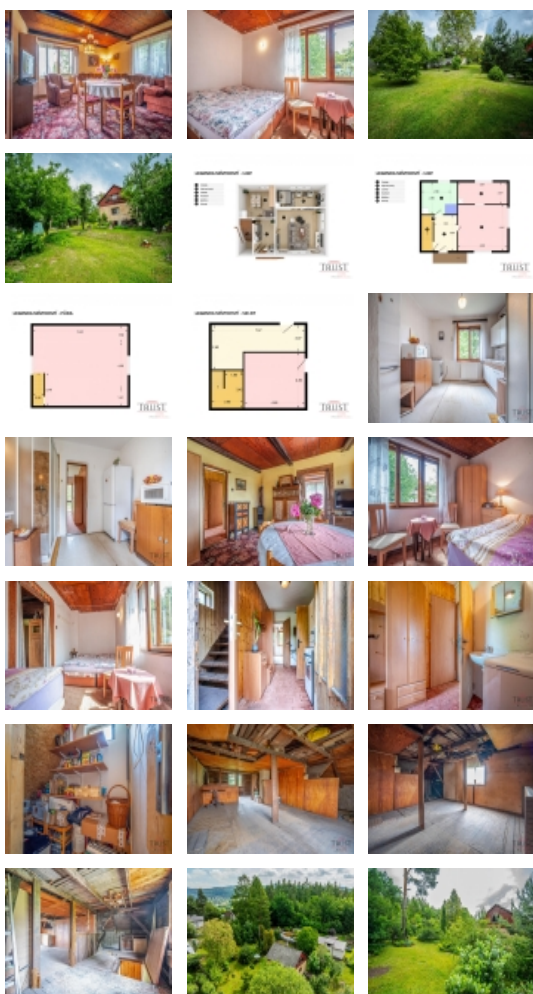

Prodej rekreačního objektu, Jílové u Prahy, Kabáty (okres Praha-západ) - exkluzivně

Prodej, Chata 112 m², pozemek 1622 m², sklep, Kabáty, Jílové u Prahy

ČÍSLO ZAKÁZKY: 228 TYP ZAKÁZKY: prodej

LOKALITA: Jílové u Prahy, Kabáty (okres Praha-západ)

Prodej, Chata 112 m², pozemek 1622 m², sklep, Kabáty, Jílové u Prahy

Prodej chaty o velikosti 112 m nacházející se v chatové oblasti Včelní Hrádek, Praha-západ. Chata z roku 1959 stojí na pozemku o rozloze 1622 m, s upravenou zahradou plnou vzrostlých stromů, okrasných keřů a ovocných stromů.

Chata je postavena kombinací cihel a kamene (žula), přičemž půdní část je ze dřeva. Interiér chaty zahrnuje obývací a společenskou místnost, ložnici, kuchyni, sprchový kout a spižírnu - to vše v prvním nadzemním podlaží (1. NP) o velikosti 52 m. Půdní prostor o rozloze 60 m nabízí možnost vybudování jedné nebo dvou místností. Chata je vhodná pro rozšíření o samostatnou koupelnu a vybudování rozlehlé terasy s krásným výhledem na jižní straně pozemku.

Zastavěná plocha chaty činí 65 m, a chata je podsklepena. Sklepní prostory (48 m) jsou rozděleny do tří oddělených místností. Jedna místnost je přístupná přímo z chaty, ideální pro uchování potravin nebo vín. V největší části sklepa se nachází kotel na tuhá paliva a prostor pro uskladnění dřeva, s přístupem ze zahrady pro pohodlné skládání a doplňování dřeva. Třetí místnost slouží jako úložný prostor s nižší světlou výškou.

V posledních pěti letech proběhlo několik rekonstrukcí. Chata je připojena na vodovodní řad a k ohřevu vody slouží bojler. Byl nainstalován nový kotel a provedeny nové rozvody topení. Na pozemku je vybudována jímka a připojení chaty na elektřinu je samozřejmostí.