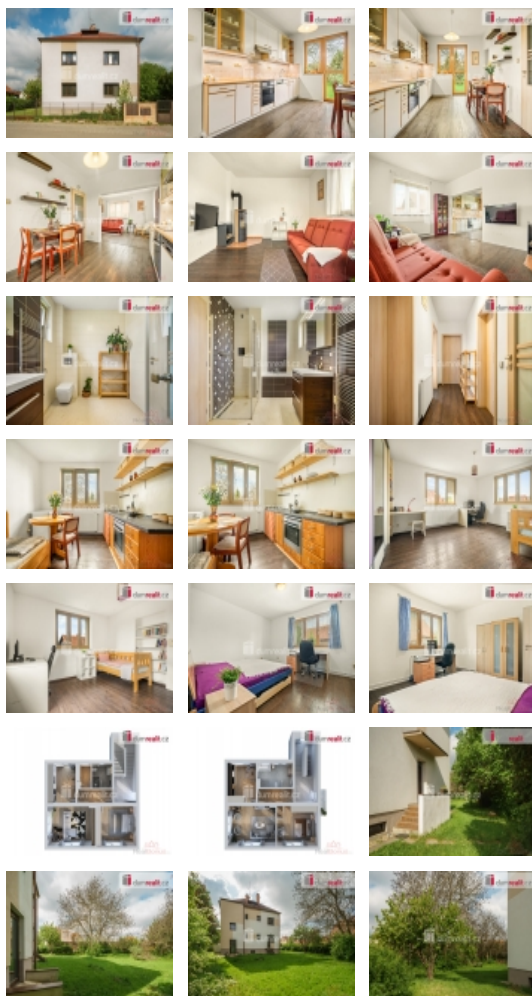

Prodej samostatného RD, 130 m², Dolní Bousov (okres Mladá Boleslav)

dumrealit.cz®

Prodej samostatného RD, 130 m², Dolní Bousov (okres Mladá Boleslav)

ČÍSLO ZAKÁZKY: 648188 TYP ZAKÁZKY: prodej

LOKALITA: Dolní Bousov (okres Mladá Boleslav), Záhumní

Prodej samostatného RD, 130 m², Dolní Bousov (okres Mladá Boleslav)

, Exkluzivně nabízíme k prodeji vícegenerační rodinný dům v Dolním Bousově, který prošel nedávno kompletní rekonstrukcí. Tento objekt se dvěma samostatnými bytovými jednotkami nabízí flexibilní možnosti využití, ať už pro pronájem nebo jako prostor pro bydlení více generací pod jednou střechou.

Dům je situován v poklidné části obce, což zajišťuje klidné bydlení bez rušivých vlivů. Zastavěná plocha domu činí 100 m a nachází se na pozemku s celkovou rozlohou 1038 m. Každá z bytových jednotek má dispozici 2+1 a rozlohu přibližně 65 m.

Kromě pohodlného bydlení v domě vás jistě zaujme i rozlehlá zahrada o velikosti 938 m, která je ideální pro relaxaci, rodinné oslavy nebo zahradní večírky. Nemovitost je vybavena ústředním vytápěním kotlem na pelety s podavačem značky ATMOS, voda se ohřívá v bojleru, dům je připojený ke kanalizaci, dálkový vodovod a elektřinu 230V. Pro milovníky internetu je již připravena možnost připojení k síti. Na hranici pozemku je také dostupný plyn.

Dům je momentálně částečně pronajímán, což může být zajímavé pro potenciální investory, ale existuje možnost koupě nemovitosti s nájemníky i bez nich.