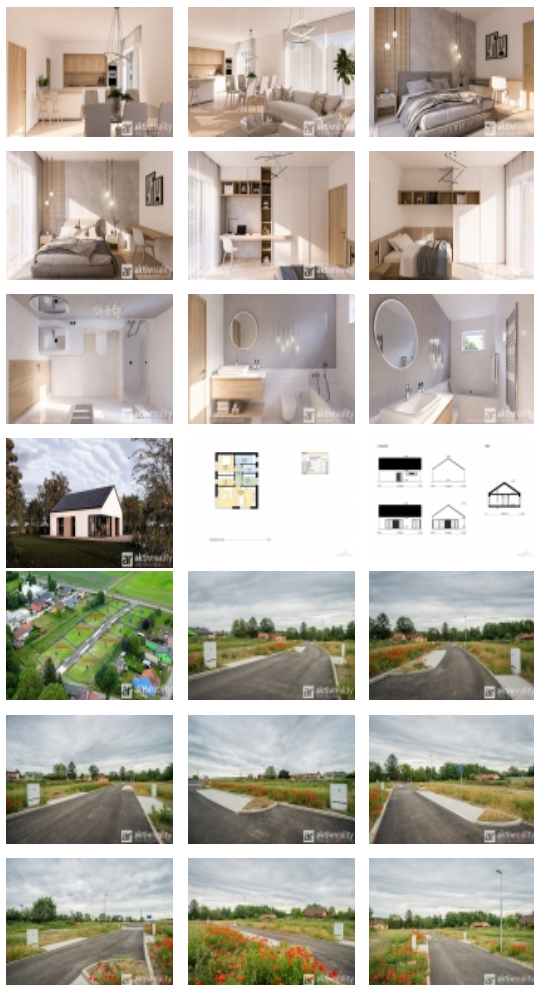

Prodej samostatného RD, 67 m², Neratovice, Lobkovice (okres Mělník)

Prodej novostavby rodinného domu, 2+kk, 67 m², pozemek 720 m² - Neratovice, okr. Mělník

ČÍSLO ZAKÁZKY: RM24035 TYP ZAKÁZKY: prodej

LOKALITA: Neratovice, Lobkovice (okres Mělník),
Kostelecká

Prodej novostavby rodinného domu, 2+kk, 67 m², pozemek 720 m² - Neratovice, okr. Mělník

Nabízíme k prodeji novou dřevostavbu rodinného domu v právě budované lokalitě rezidenčního bydlení ve městě Neratovice, v části Lobkovice.

Rodinný dům nabízí dispozici 2+kk s čistou podlahovou plochou 67 m² a pozemkem 720 m². Dům je připravován v nejvyšším standardu moderního bydlení v útulné lokalitě.

Po vstupu do domu se dostaneme do předsíně, kde jsou připraveny úložné prostory na bundy, kabáty, boty. Ze zádveří pokračujeme vstupem do centrální chodby, která nabízí vstup do všech místností v domě. Nový majitel se může těšit na prostorný obývací pokoj moderně spojený s kuchyňským koutem a jídelnou, samostatnou velkou ložnici, vždy oceňovanou samostatnou šatní místností s úložnými prostory, samostatně oddělenou technickou místností na pračku a sušičku a v neposlední řadě koupelnu s vanou a toaletou.

Dispozice domu myslí na veškeré pohodlné aspekty nového bydlení. Dům je dodáván v nízkoenergetickém standardu, vytápění je připravené podlahové - elektrické s kombinací tepelného čerpadla na ohřev vody. Vše je doplněno splitovou klimatizací pro pohodlné bydlení v jakémkoliv ročním období a rekuperací vzduchu. Tato kombinace tvoří z nového domu moderní novostavbu s nízkoenergetickou náročností, kdy jsou provozní náklady stlačené na minimum. Celý dům má již v základní ceně také přípravu pro podomítkové žaluzie, či FTV elektrárnu.