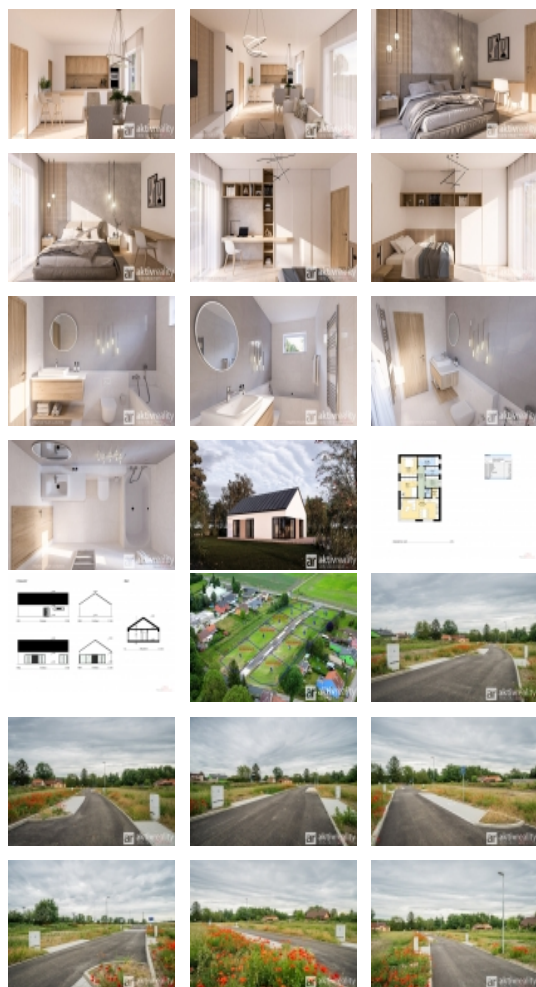

Prodej samostatného RD, 80 m², Neratovice, Lobkovice (okres Mělník)

Prodej novostavby rodinného domu, 3+kk, 80 m², pozemek 720 m² - Neratovice, okr. Mělník

ČÍSLO ZAKÁZKY: RM24036 TYP ZAKÁZKY: prodej

LOKALITA: Neratovice, Lobkovice (okres Mělník), Kostelecká

Prodej novostavby rodinného domu, 3+kk, 80 m², pozemek 720 m² - Neratovice, okr. Mělník

Nabízíme k prodeji novou dřevostavbu rodinného domu v právě budované lokalitě rezidenčního bydlení ve městě Neratovice, v části Lobkovice. Rodinný dům nabízí dispozici 3+kk s čistou podlahovou plochou 80 m² a pozemkem 720 m². Dům je připravován v nejvyšším standardu moderního bydlení v útulné lokalitě.

Po vstupu do domu se dostaneme do předsíně, kde jsou připraveny úložné prostory na bundy, kabáty, boty. Ze zádveří pokračujeme vstupem do centrální chodby, která nabízí vstup do všech místností v domě. Nový majitel se může těšit na prostorný obývací pokoj moderně spojený s kuchyňským koutem a jídelnou, dále dvě samostatné velké ložnice, vždy oceňovanou samostatnou místnost - spíž v kuchyni, samostatně oddělenou technickou místnost na pračku a sušičku a v neposlední řadě na koupelnu s vanou a toaletou a druhou samostatnou toaletou v chodbě navíc.

Dispozice domu myslí na veškeré pohodlné aspekty nového bydlení. Dům je dodáván v nízkoenergetickém standardu, vytápění je připravené podlahové - elektrické s kombinací tepelného čerpadla na ohřev vody. Vše je doplněno splitovou klimatizací pro pohodlné bydlení v jakémkoliv ročním období a rekuperací vzduchu. Tato kombinace tvoří z nového domu moderní novostavbu s nízkoenergetickou náročností, kdy jsou provozní náklady stlačené na minimum. Celý dům má již v základní ceně také přípravu pro podomítkové žaluzie, či FTV elektrárnu.