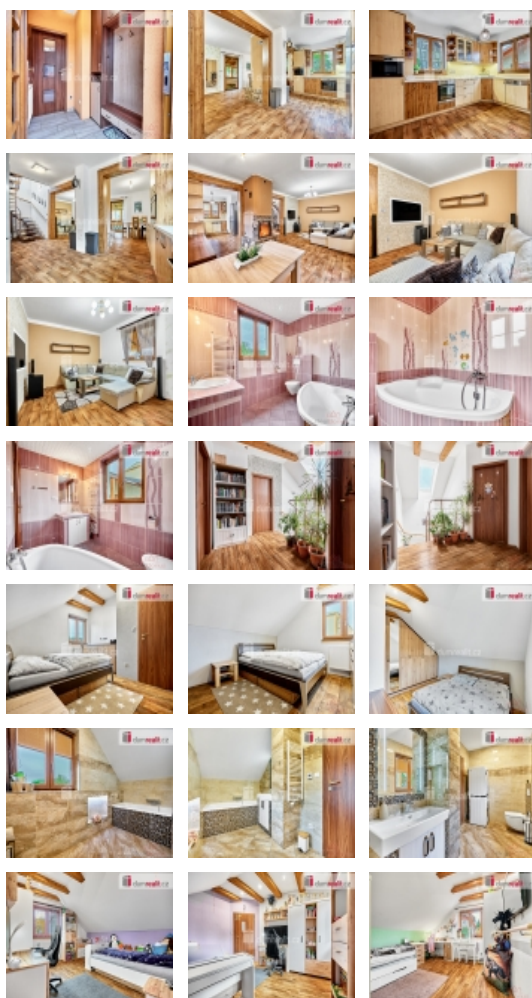

Cena vč. právních služeb a provize RK, Dumrealit.cz Vám zprostředkuje prodej rodinného domu 4+kk v Nové Roli nedaleko Karlových Varů. Dům se nachází na pozemku o celkové výměře 548 m, v klidné části obce. Tento zděný dům je dvoupodlažní, nepodsplepený s podlahovou plochou 140 m a je postaven tvárnici PORFIX 30 cm, fasádní zateplení 12 cm (jen v lepidle připraveno na finální omítku), okna a balkonové dveře se šesti komorami a dvojsklem nebo vstupní dveře s bezpečnostním kováním. V přízemí se nachází: prostorný obývací pokoj s křovými kamny (s ohřevem do radiátorů do všech místností), kuchyně s kuchyňskou linkou na míru s vestavěnými spotřebiči (el. trouba, mikrovlnná trouba, indukční deska, myčka nádobí) a jídelním koutem. Dále koupelna s vanou a WC, zádveří, chodba vč. schodiště, technický kout a vstup na zahradu. V podkroví se nachází: 3 samostatné pokoje (ložnice a 2x dětský pokoj), chodba vč. schodiště a koupelna s vanou a WC. Dům disponuje půdním prostorem vhodným pro uskladnění věcí. Vytápění domu a ohřev vody je zajištěn plynovým kotlem Vaillant (podlahové vytápění v koupelnách a v zádveří). Dům disponuje kamerový systém, centrálním vysavačem, venkovní robotickou sekačkou na trávu a možností parkování vozů na vlastním pozemku. Pozemek je ze všech stran oplocen a má el. ovládanou příjezdovou bránu. Součástí je zastřešená pergola a zděný zahradní domek s možností využití jako dvojgaráž. Dům se nachází v blízkosti centra města, přesto je v pěkném a klidném prostředí. Díky ideální poloze domu máte veškerou občanskou vybavenost snadno a rychle dostupnou (škola, školka, obchody, lékař, autobusové nebo vlakové nádraží). Upravené cyklostezky, turistické trasy a koupaliště vám umožní bohaté celoroční sportovní vyžití. Tuto nemovitost lze hradiť hypotečním úvěrem, který Vám rádi pomůžeme vyřídít v našem hypotečním centru. Vzhledem k tomu, že před zadáním do inzerce nebyl vyhotoven PENB, je tento objekt v souladu s platným zákonem zařazen do energetické třídy G. Ev. číslo: 646247. Energetický štítek: C 1 / 2