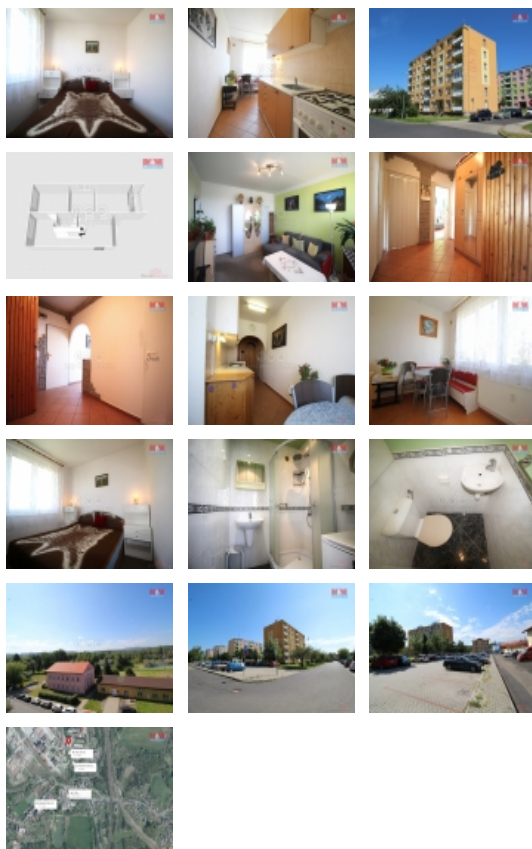

Informace o nemovitosti

Dispozice bytu	3+1
Číslo podlaží v domě	5
Počet podlaží objektu	1
Druh objektu	panelová
Stav objektu	dobrý
Vlastnictví	osobní
Vybavení	výtah lodžie
Umístění objektu	sídliště
Počet míst k parkování	50
Ostatní	Výtah
Užitná plocha (m²)	61