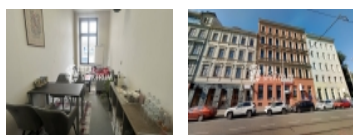

Pronájem kanceláří, Brno (okres Brno-město)

Pronájem kancelářského celku 16 m2, v srdci města Brna naproti Janáčkovu divadlu

ČÍSLO ZAKÁZKY: N/RSB/206 TYP ZAKÁZKY: pronájem
54/24

LOKALITA: Brno (okres Brno-město), Rooseveltova

Pronájem kancelářského celku 16 m2, v srdci města Brna naproti Janáčkovu divadlu

Nabízíme kancelářský celek o třech kancelářích s celkovou výměrou přibližně 16 m2. Prostory se nachází ve 3. NP na Rooseveltově ulici, přímo v historickém centru Brna, s úchvatným výhledem na Janáčkovu divadlo.

Celek je vybaven vlastní kuchyňkou a sociálním zázemím. K dispozici skvělá dostupnost MHD.. Kanceláře se nacházejí v těsné blízkosti náměstí Svobody a Moravského náměstí.

Pro více informací a prohlídku prostor nás neváhejte kontaktovat.

CENA: (za měsíc) **5 500,- Kč**