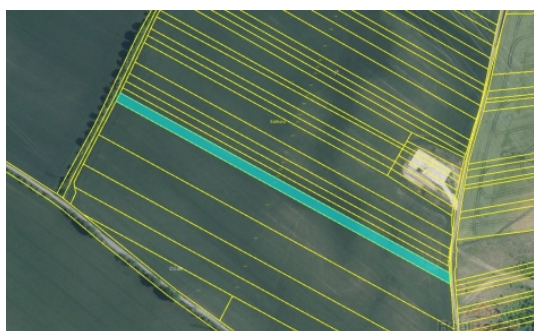

Prodej pozemku , zemědělská půda, Těšany (okres Brno-venkov)

GAUTE
REALITNÍ SPOLEČNOST

VOLEJTE ZDARMA
800 194 125

www.gaute.cz
Lidická 26, Brno

Prodej zemědělského pozemku - orná půda, celková výměra 5339 m2, k.ú. Těšany, Brno-venkov,

ČÍSLO ZAKÁZKY: 52680 TYP ZAKÁZKY: prodej

LOKALITA: Těšany (okres Brno-venkov)

Prodej zemědělského pozemku - orná půda, celková výměra 5339 m2, k.ú. Těšany, Brno-venkov,

Prodej zemědělského pozemku - orná půda, celková výměra 5339 m2, k.ú. Těšany, Brno-venkov, Jihomoravský kraj

Jedná se o transparentní prodej formou elektronické anglické aukce. Více informací na: www.verejnedrazby.cz/A7304

Pozemek parcela č. 6461 ? k.ú. Těšany:

Pozemek je užíván jako zemědělská plocha. Dle územního plánu je pozemek regulován jako plocha zemědělská prvovýrobní.

Sklon pozemku je svažitý. Pozemek není oplocený. Trvalé porosty - bez porostů.

Přístup je bezproblémový po zpevněné obecní cestě. Pozemek leží na samotě a charakter okolí odpovídá neobydlené oblasti.

CENA: (za nemovitost) **263 200,- Kč**