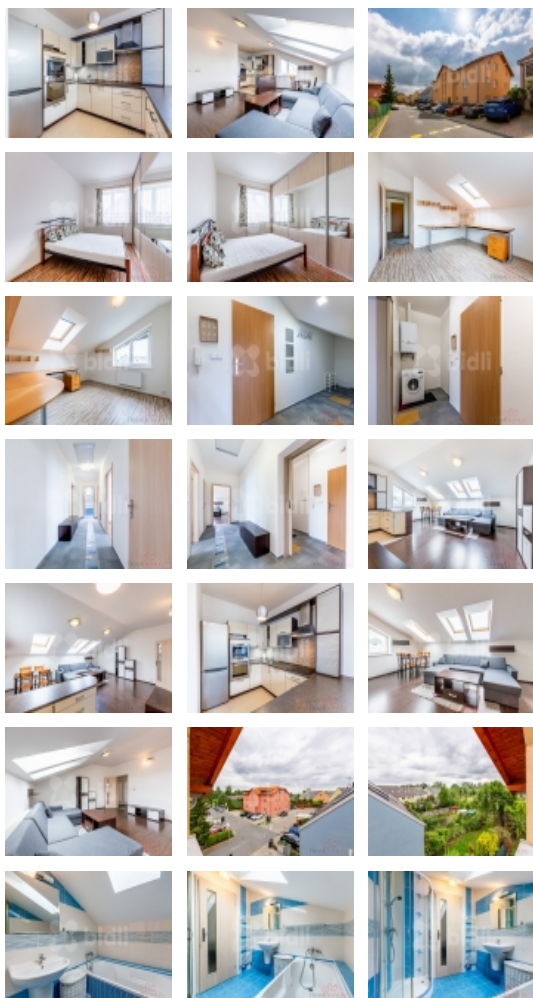

Pronájem bytu 3+kk 86 m2 v klidné části obce Nupaky

Dovolujeme si Vám nabídnout pronájem světlého podkrovního bytu 3+kk s podlahovou plochou 86 m2 v klidné části obce Nupaky.

Tento byt se nachází ve 3. nadzemním podlaží bytového domu o pouze devíti bytových jednotkách. Lokalita nabízí klidné bydlení a výborné dopravní spojení na dálnici D1 nebo Pražský okruh. Do Prahy se dostanete do 30 minut autem nebo autobusovým spojením na metro Opatov. Autobusová zastávka vzdálena pouze 2 minuty od domu.

Byt je kompletně vybaven kuchyňskou linkou s vestavěnými spotřebiči jako jsou trouba, indukční varná deska, lednice a myčka. V koupelně se nachází vana i sprchový kout. Veškeré vybavení je součástí bytu. Okna obývacího pokoje jsou orientována na jih a ložnice na sever. Byt má vlastní plynový kotel.

K bytu náleží jedno parkovací místo přímo u domu a garáž.

Majitel požaduje základní měsíční nájemné ve výši 23.000,- Kč + zúčtovatelné zálohy za vodné 800,- Kč + elektřina a plyn, které budou přepsány na nájemce.

Pro více informací a prohlídky nás neváhejte kontaktovat. Byt je volný ihned, se smlouvou na jeden rok s možností prodloužení.

Při podpisu nájemní smlouvy je nutné složit:

1x 23.800,- Kč nájem první měsíc

2x 23.000,- Kč vratnou kaucí

1x 24.200,- Kč provizi RK