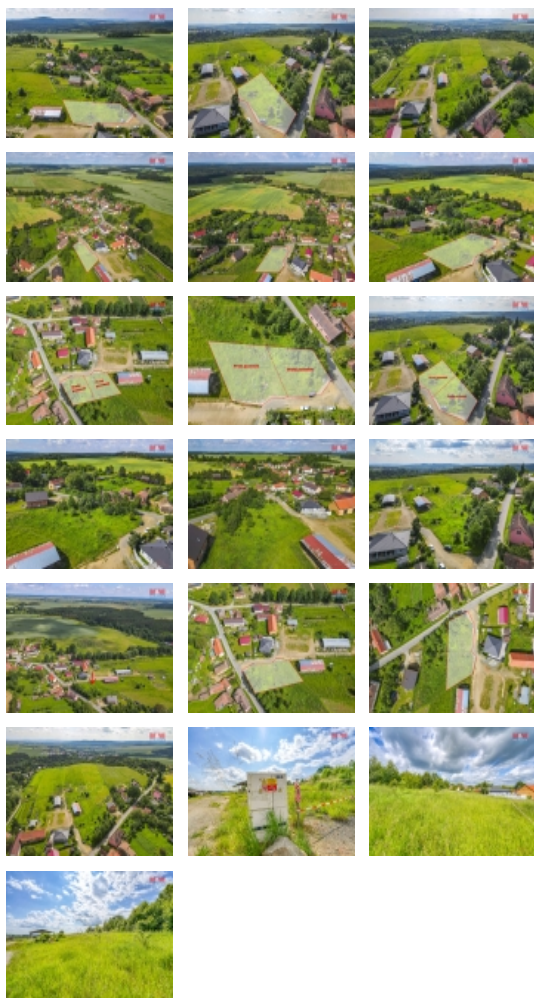

Prodej pozemku k bydlení, 1340 m², Lisov

K prodeji nabízíme působivý pozemek o rozloze 1340 m², nacházející se v poklidné části obce Lisov. Tento pozemek je ideální pro realizaci Vašeho vysněného domova. Pozemek je umístěn v oblasti s vynikající dostupností a je ve velmi dobrém stavu. Tato lokalita je charakteristická svým tichým prostředím a příjemnou atmosférou pro bydlení, s rychlým přístupem do okolních obcí a měst.

Pozemek je ideální pro ty, kteří hledají místo pro život v souladu s přírodou, aniž by se museli vzdát pohodlí snadno dostupných služeb a infrastruktury.

Je zde možnost zakoupit i polovinu pozemku (viz foto). Rozdělení je orientační.

Informace o nemovitosti

Stav objektu	velmi dobrý
Vlastnictví	osobní
Vlastní pozemek (m ²)	1340
Umístění objektu	klidná část obce
Doprava	silnice autobus
Odpad	Na hranici
Druh pozemku	pro bydlení
Inženýrské sítě	Kanalizace