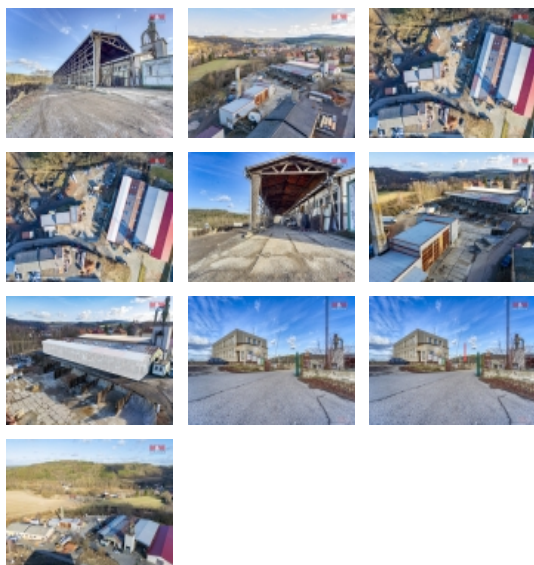

Nemovitost nabízí

M&M reality holding a. s.

Krakovská 1675/2
Praha - Nové Město
11000