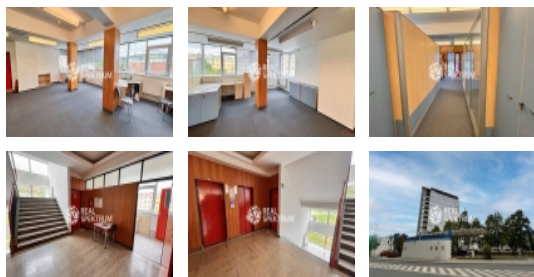

Pronájem kanceláří, Brno (okres Brno-město)

Pronájem kancelářského celku 280 m2, ulice Křížkovského, Brno

ČÍSLO ZAKÁZKY: N/RSB/206 TYP ZAKÁZKY: pronájem
58/24

LOKALITA: Brno (okres Brno-město), Výstaviště

Pronájem kancelářského celku 280 m2, ulice Křížkovského, Brno

V zastoupení majitele nabízíme k pronájmu moderní kancelářské prostory v administrativní budově na brněnském výstavišti. Jedná se o celek ve 3. nadzemním podlaží o celkové výměře cca 280 m2. Budova se nachází v oblíbené lokalitě v okolí Hlinek, což zajišťuje skvělou dostupnost městského okruhu a městské hromadné dopravy.

Prostory lze stavebními úpravami rozdělit na 9 samostatných kanceláří o čisté ploše cca 210 m2 s vlastní kuchyňkou a sociálním zázemím.

Celková výměra: cca 280 m2

Výborná dopravní dostupnost MHD v těsné blízkosti, klidná a vyhledávaná lokalita a blízkost veškeré občanské vybavenosti dělají z těchto kancelářských prostor ideální místo pro vaše podnikání.

Půdorys k dispozici na vyžádání u uvedeného makléře.

CENA: (za měsíc) **55 856,- Kč**

Nemovitost nabízí

REAL SPEKTRUM a.s.

Lidická 77, Brno, 602 00

Informace o nemovitosti

Číslo podlaží v domě	3
Druh objektu	cihlová
Stav objektu	dobrý
Energetická třída	G - Mimořádně nevhodná
Doprava	silnice MHD