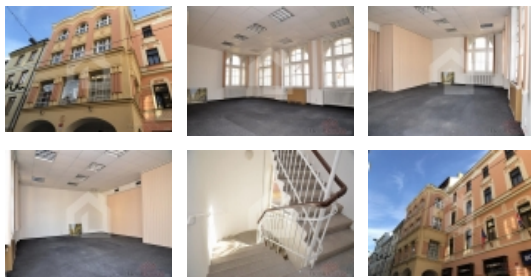

Pronájem kanceláří, České Budějovice, České Budějovice 1

Maniere

REALITY

NEBYTOVÉ PROSTORY V KRAJINSKÉ ul. - České Budějovice

ČÍSLO ZAKÁZKY: 0012022 TYP ZAKÁZKY: pronájem

LOKALITA: České Budějovice, České Budějovice 1, Krajinská

NEBYTOVÉ PROSTORY V KRAJINSKÉ ul. - České Budějovice

Hledáte zajímavé NEBYTOVÉ PROSTORY v krásné historické budově v KRAJINSKÉ ul. v centru Českých Budějovic?

K pronájmu je celé podlaží s prosvětleným prostorem (cca 55m²) a sociálním zařízením. Prostory je možné po domluvě jakkoliv přizpůsobit či upravit nebo využít pro jiné účely. . Nájemné je uvedeno včetně záloh na energie a je možné je po dohodě o konkrétním účelu pronájmu upravit, stejně jako výši kauce (2 měsíční nájemné).

Doporučujeme pro Vaše podnikání a pěkný výhled na českobudějovické náměstí!

CENA: (za měsíc) **17 000,- Kč**

Nemovitost nabízí

MANIERE

Kostelní 1226/32
Kancelář (u OC IGY)
370 04 České Budějovice

Informace o nemovitosti

Číslo podlaží v domě	5
Druh objektu	smíšená
Stav objektu	velmi dobrý
Energetická třída	G - Mimořádně nevhodná
Vlastnictví	osobní
Vybaveno	Možno zařídit
Užitná plocha (m²)	55
Nebytové prostory (m²)	55
Druh prostor	Kanceláře