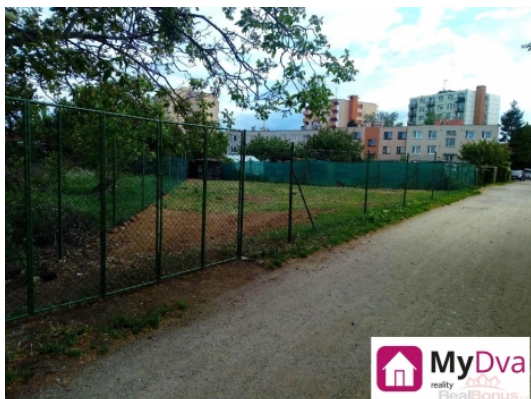

Pronájem pozemku , zahrada, Znojmo

ZNOJMO - pronájem zahrady, 300m2

ČÍSLO ZAKÁZKY: 02479   TYP ZAKÁZKY: pronájem

LOKALITA: Znojmo, Holandská

ZNOJMO - pronájem zahrady, 300m2

Nabízíme k pronájmu oplocenou rovnou zahradu trojúhelníkového tvaru o velikosti 300m² za ulicí Holandská. Na pozemku je možné přistavit přívěs. Zvláště vhodná pro obyvatele blízkého sídliště pro rodinnou rekreaci a je určena k dlouhodobému pronájmu. Na pozemku není elektřina ani voda. Studniční voda je možná již ve dvou metrech. Ihned volné k pronajmutí. Příjezd po zpevněné cestě s možností blízkého parkování. Zahrada je oplocená ze všech stran.

V případě, že máte zájem o pronájem této zahrady volejte makléři. K ceně nájmu bude připočtena kauce a provize RK.

CENA: (za měsíc) **1 300,- Kč**

Nemovitost nabízí

MyDva Reality

Bítovská 14, Vranov nad Dyjí, 67103

Realitní makléř

Tomáš Tuček

Mobil: +420 733 230 203

tomas.tucek@mydvareality.cz

Informace o nemovitosti

Plocha parcely (m²)	300
Druh pozemku	zahrada