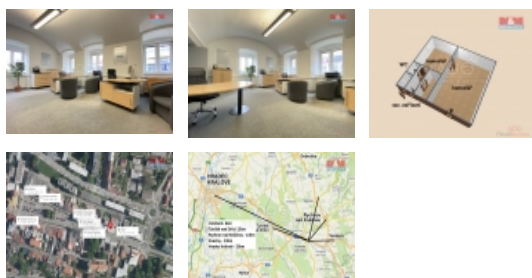

Pronájem obchod a služby, 65 m², Kostelec nad Orlicí

Nabízíme k pronájmu unikátní prostor pro obchod a služby v srdci Kostelce nad Orlicí. Tento nevybavený prostor má celkovou užitnou plochu 65 m². Díky své poloze v centru obce je garantován vysoký průchod zákazníků a dokonalá viditelnost Vašeho podnikání. Lokalita nabízí veškerou občanskou vybavenost v bezprostřední blízkosti. Nemovitost se skládá ze dvou místností, což poskytuje flexibilní možnosti využití, a je ihned k dispozici pro začátek Vašeho podnikání. Velkou výhodou je vlastní parkování. Ideální příležitost pro ty, kdo hledají reprezentativní a dobře dostupný prostor. Přijďte se přesvědčit o kvalitách této nabídky!