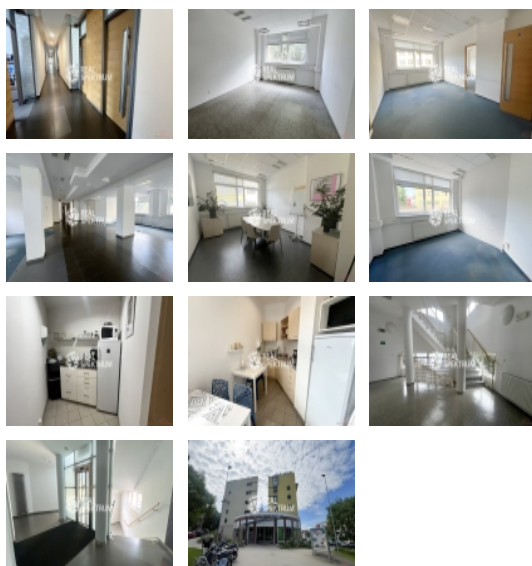

Nemovitost nabízí

REAL SPEKTRUM a.s.

Lidická 77, Brno, 602 00