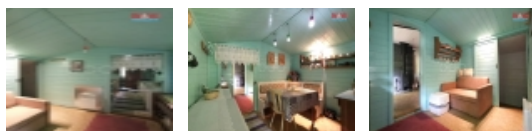

Prodej chaty, 33 m², Dlouhá Loučka

ČÍSLO ZAKÁZKY: 876022 TYP ZAKÁZKY: prodej

LOKALITA: Dlouhá Loučka, Křivá (okres Olomouc)

Prodej chaty, 33 m², Dlouhá Loučka

Uvádíme do prodeje malebnou dřevěnou chatu s osobitým kouzlem, situovanou v úchvatné samotě katastrálního území Křivá. Tato unikátní nemovitost se nachází kousek od Řešovských vodopádů, má užitnou plochu 33 m². Pozemek o rozloze 74 m² je v dlouhodobém pronájmu od LČR. Kolem chaty protéká potůček. Do chaty není zavedená voda ani elektřina. Stav nemovitosti je velmi dobrý, což umožňuje ihned po koupi přistoupit k užívání bez dalších potřebných investic. Chatka je ideální volbou pro ty, kteří hledají místo pro klidné víkendy daleko od městského ruchu nebo jako romantické útočiště pro život v blízkosti přírody. Vzhledem k jejímu samostatnému umístění poskytuje dokonalé soukromí a klid.

CENA: (za nemovitost) **715 000,- Kč**

Informace o nemovitosti

Počet podlaží objektu	1
Druh objektu	dřevěná
Stav objektu	velmi dobrý
Vlastnictví	osobní
Vlastní pozemek (m²)	74
Umístění objektu	samota
Topení	Lokální - tuhá paliva
Doprava	silnice
Elektřina	vlastní zdroj
Voda	Není
Rok rekonstrukce	2022
Parkování	u domu (veřejné)
Užitná plocha (m²)	33