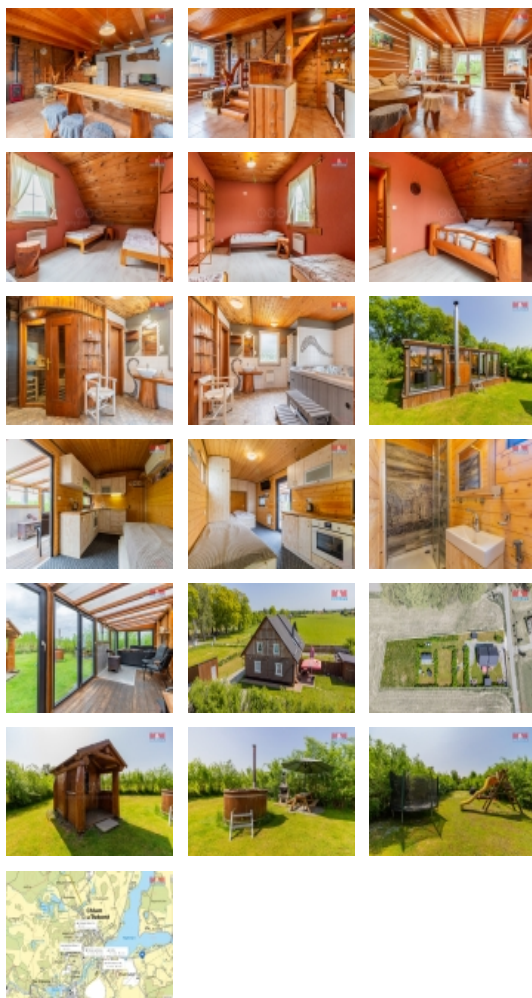

Informace o nemovitosti

Číslo podlaží v domě	1
Počet podlaží objektu	2
Druh objektu	dřevěná
Stav objektu	velmi dobrý
Vlastnictví	osobní
Vlastní pozemek (m²)	3247
Vybavení	zahrada
Umístění objektu	polosamota
Vybaveno	Nezařizeno
Topení	Lokální - tuhá paliva Lokální - elektrické