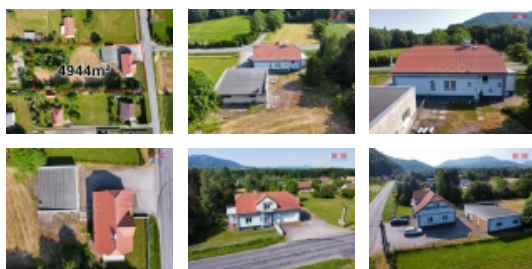

Prodej samostatného RD, 300 m², Vyšní Lhoty (okres Frýdek-Místek)

M&M reality holding, a.s.

Prodej rodinného domu, 300 m², Vyšní Lhoty

ČÍSLO ZAKÁZKY: 840632 TYP ZAKÁZKY: prodej

LOKALITA: Vyšní Lhoty (okres Frýdek-Místek)

Prodej rodinného domu, 300 m², Vyšní Lhoty

Vítejte v nádherné obci Vyšní Lhoty, kde se nachází tento úchvatný rodinný dům. Nabízí dostatek prostoru jak pro bydlení, tak pro podnikání. S velkou zahradou, kterou lze využít i jako další stavební parcely, prostornou vysokou dvojgaráží s dílnou a parkovací plochou splňuje veškeré potřeby. Kombinace prodejny a bydlení vám umožňuje využít výhodné polohy pod hojně navštěvovaným vrcholem hory Prašivá a získat tak své zákazníky přímo na místě. Obec Vyšní Lhoty poskytuje klidné prostředí a zároveň je dobře dostupná veškerá občanská vybavenost. Tato nemovitost je skvělou příležitostí pro komfortní bydlení či prosperitu vašeho podnikání. Přijďte a objevte veškeré možnosti, které tento rodinný dům nabízí! Pro bližší informace o této nemovitosti neváhejte kontaktovat našeho makléře.

CENA: (za nemovitost) **11 400 000,- Kč**

Nemovitost nabízí

M&M reality holding a. s.

Krakovská 1675/2
Praha - Nové Město
11000

Informace o nemovitosti

Počet podlaží objektu	1
Druh objektu	cihlová
Stav objektu	velmi dobrý
Vlastnictví	osobní
Vlastní pozemek (m ²)	4944
Vybavení	balkon
Umístění objektu	okrajová zástavba
Topení	Lokální - plynové
Doprava	silnice
Elektřina	230 V 380 V

Prodej samostatného RD, 300 m2, Vyšní Lhoty (okres Frýdek-Místek)

Realitní makléř**Tichý Vítězslav**

Telefon: 296 399 006

info@mmreality.cz

Voda	dálkový vodovod vlastní studna
Odpad	Septik
Plyn	Zaveden
Rok rekonstrukce	2004
Rok kolaudace	1945
Parkování	venkovní stání
Počet míst k parkování	10
Ostatní	Garáž
Užitná plocha (m2)	300
Poloha objektu	samostatný