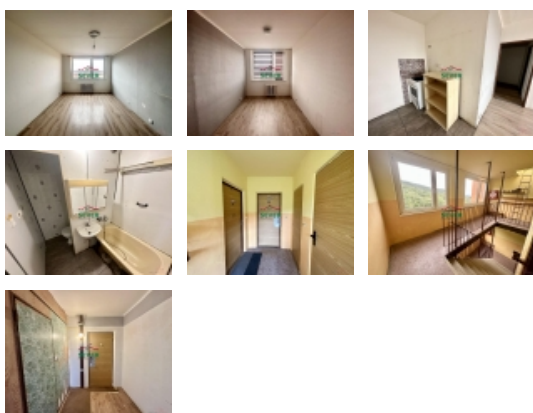

Prodej bytu 2+kk, 42 m², DV, Krupka, Maršov (okres Teplice), ul. Dukelských hrdinů

Prodej, byt 2+kk, DV, Krupka, ul. Dukelských hrdinů

ČÍSLO ZAKÁZKY: 3794 TYP ZAKÁZKY: prodej

LOKALITA: Krupka, Maršov (okres Teplice), Dukelských hrdinů

Prodej, byt 2+kk, DV, Krupka, ul. Dukelských hrdinů

Nemovitosti SEVER vám zprostředkují koupi družstevního bytu 2+kk situovaného v okrajové části ulice Dukelských hrdinů v Krupce. Byt, který se nachází v sedmém patře panelového domu s výtahem, je v původním stavu vhodný k rekonstrukci dle vlastních představ nových majitelů. V bytě jsou nové plovoucí podlahy, není kuchyňská linka. Byt se skládá z předsíně, spojené koupelny s toaletou, obývacího pokoje spojeného s kuchyňským koutem a ložnice. Dům, ve kterém se byt nachází, prošel kompletní revitalizací, nová fasáda, nová plastová okna, zateplení. Byt je vhodný ihned k bydlení i k úpravě dle vlastních představ nových majitelů. V případě zájmu zajistíme našim klientům optimální variantu financování pro koupi této nemovitosti.

CENA: (za nemovitost) **519 000,- Kč**

Nemovitost nabízí

Nemovitosti SEVER s.r.o.

Josefa Skupy 2357, 434 01 Most