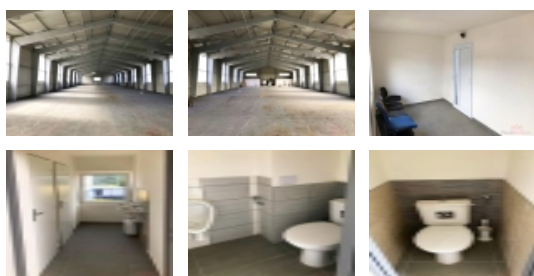

Pronájem komerčního objektu : Sklad, Jílové u Prahy (okres Praha-západ)

Nemovitost nabízí

ARCHA - průmyslová kancelář spol s.r.o.

Praha 5 - Košíře, BUSINESS CENTRUM
KLAMOVKA, Plzeňská 155/113, PSČ
15000

Realitní makléř

ČERNÝ Pavel

Mobil: +420 608 827 778

archa.sklady@seznam.cz

Nájem skladu 300 až 1200 m², Jílové u Prahy, i krátkodobě !

ČÍSLO ZAKÁZKY: 2370 TYP ZAKÁZKY: pronájem

LOKALITA: Jílové u Prahy (okres Praha-západ),
Masarykovo náměstí

Nájem skladu 300 až 1200 m², Jílové u Prahy, i krátkodobě !

Hala : 200 až 1200 m²

Cena : 79,-Kč/m²/měsíc + služby

Nabízíme k pronájmu nově zrekonstruovanou skladovou halu v Hostěradicích. okres Praha západ. Hala se nachází v areálu asi 6 km jižně od Jílového u Prahy. Užitný prostor je rozdělen na dvě části. Větší má výměru 1200 m a využitelnou výšku 5,5 m, menší pak 355 m a využitelnou výšku 5m. Prostor je umístěn v prvním patře haly a jeho součástí je kancelářský prostor a sociální zařízení. Manipulace v místě zajištěna. NÁJEM MOŽNÝ IHNEDE ! Cena je 79 Kč/m bez DPH/měsíc.

ARCHA - průmyslová kancelář (sklady, výroba, výstavba)

Mob: 608 827 778

Email: archa.sklady@seznam.cz

WWW: www.archacs.cz

CENA: (za m² / měsíc)

79,- Kč

Informace o nemovitosti

Číslo podlaží v domě	1
Druh objektu	montovaná
Stav objektu	po rekonstrukci
Umístění objektu	okrajová zástavba
Vybaveno	Částečně zařízeno
Účel budovy	Sklad
Výrobní plocha (m²)	300
Dílna (m²)	300
Druh stavby	budova/y, hala/y
Poloha objektu	samostatný
Druh prostor	Skladovací