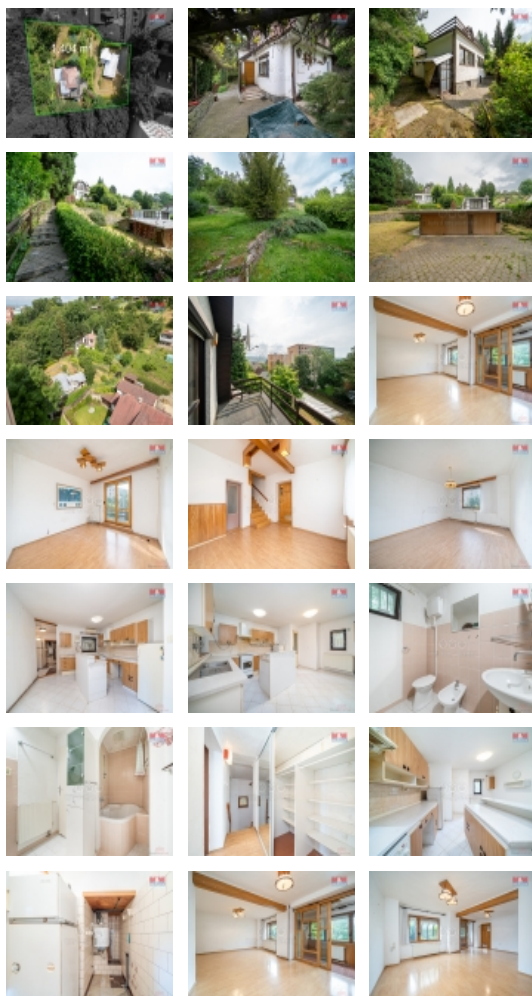

### Prodej rodinného domu, 151 m<sup>2</sup>, Šternberk, ul. Vinohradská

Prodej jedinečného rodinného domu ve Šternberku. Vyhledávaná, klidná část obce s pozemkem o výměře 1379m<sup>2</sup> skrývá cihlový dům připravený na rekonstrukci pro ty, kdo hledají možnost osobního dotvoření prostoru, nebo může sloužit k okamžitému bydlení pro ty, kdo upřednostňují klid a soukromí bez nutnosti zásahů. Soubor 3 garáží a 2 sklepů zajišťuje dostatek prostoru pro vaše vozidla či hobby. Nenechte si ujít zahradní domek, který otevírá prostor pro rodinné aktivity nebo relaxaci v soukromí. Vstup na pozemek je zajištěn zpevněnou příjezdovou cestou s elektrickou bránou, což zvyšuje komfort. Užitná plocha domu činí 151m<sup>2</sup>. Tato nemovitost je vaší příležitostí bydlet ve výjimečné lokalitě Šternberku, kde se snoubí klid samoty s výhodami města. Neváhejte kontaktovat makléře a domluvit co nejrychleji prohlídku. Tady krok vedle neuděláte.

### Informace o nemovitosti

Počet podlaží objektu	1
Druh objektu	cihlová
Stav objektu	dobrý
Vlastnictví	osobní
Vlastní pozemek (m <sup>2</sup> )	1379
Vybavení	zahrada
Umístění objektu	klidná část obce
Elektřina	230 V
Voda	dálkový vodovod vlastní studna
Odpad	Septik